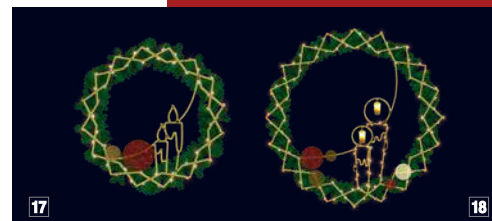

9 205223* HOLLY
Suspension.
W 0,8 x H 0,8 m.
☼ Ⓞ ● ●

10 204491
TRAVERSÉE FUNKY
Across street.
W 6 x H 1,2 m.
☼

11 204490
CADEAU FUNKY
Lamp column.
W 0,6 x H 0,75 m.

12

13

14

15

16

17

19

20

21

22

12 204496 LANTERNE
Lamp column.
W 1 x H 2 m.

13 204577
SOUPLE DIAMANT
Across street.
W 5,2 x H 0,8 m.

14 204578
SOUPLE DIAMANT
Across street.
W 5,2 x H 0,24 m.