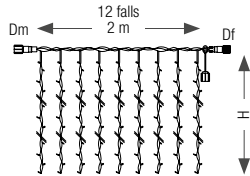

Curtains lights:
Ideal for facades & across street.

Width can be extended.
 Energy-saving.

Pau • France

CURTAIN LIGHTS

24V

REFERENCE	HGT.	WIDTH	NB LED	LED	CABLE	P. / 24V	EXTEND.
550063	2 m	2 m	240	○	≡	16.5 W - 687.5 mA	1+2
550064	2 m	2 m	240	●	≡	16.5 W - 687.5 mA	1+2
550065	3 m	2 m	360	○	≡	20 W - 1333 mA	1+1
550066	3 m	2 m	360	●	≡	32 W - 1333 mA	1+1
550067	5 m	2 m	360	○	≡	32 W - 1333 mA	1+1
550068	5 m	2 m	360	●	≡	20 W - 1333 mA	1+1