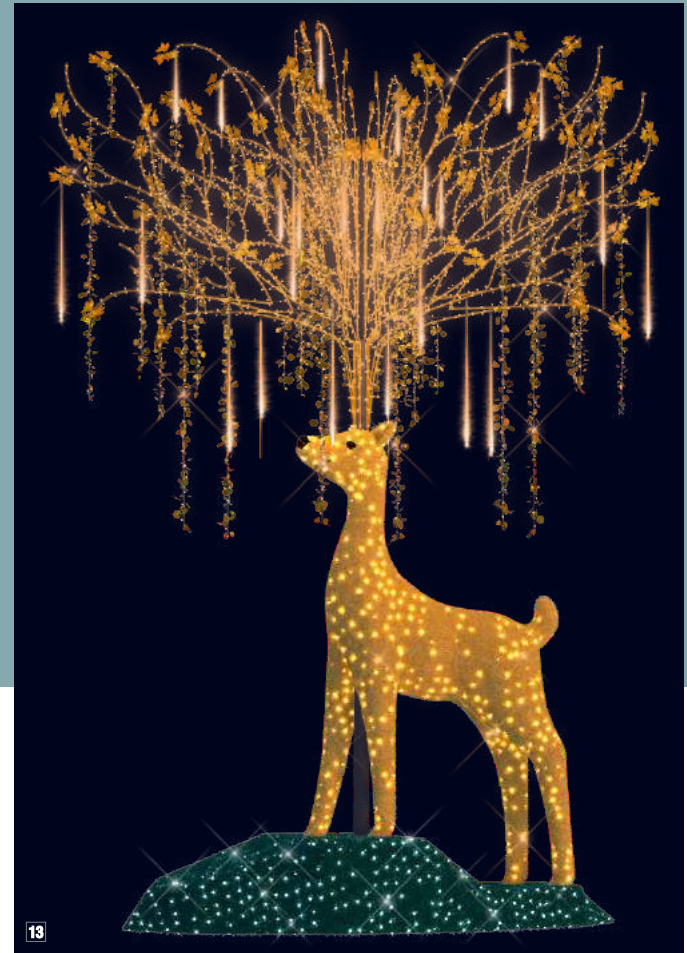

4 203122 RENNE
3D floorstanding decoration
W 2.2 x H 3 x D 0.95 m.
❄️

5 204792 CHEVAL
3D floorstanding decoration
W 2.6 x H 2.1 x D 0.6 m.
❄️🟡

12 205046 DAIM
3D floorstanding decoration
W 1.9 x H 3 x D 0.8 m.
❄️🌞

13 203436 RENNE FANTASTIQUE
3D floorstanding decoration
W 5.2 x H 6 x D 4.3 m.
❄️🌀🌞🌙🎵