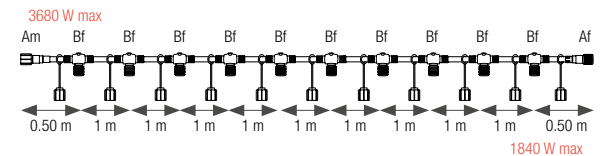

COLLECTOR CABLE 10 FALLS

REFERENCE	CABLE LENGTH
032356	10 m
032357	10 m