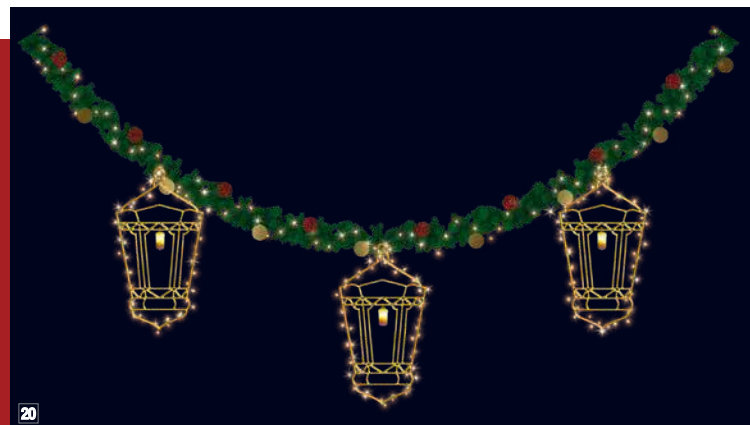

17

19

20

21

22

12 204496 LANTERNE
Lamp column.
W 1 x H 2 m.

13 204577
SOUPLE DIAMANT
Across street.
W 5,2 x H 0,8 m.

14 204578
SOUPLE DIAMANT
Across street.
W 5,2 x H 0,24 m.