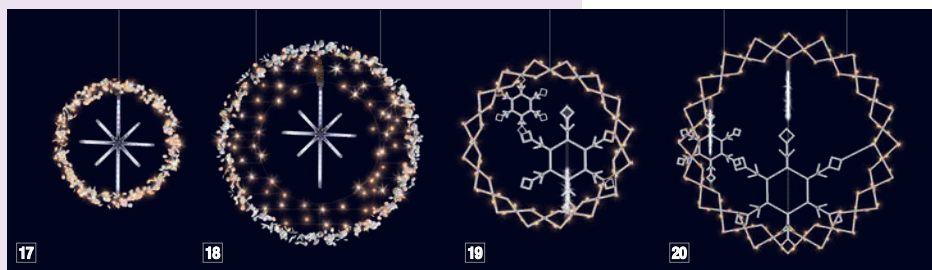

3 204520 WINTER
Lamp column.
W 1 x H 2 m.
❄️ Ⓜ️ ⓪ ⓪

4 204524 WINTER
Globe.
W 0,75 x H 1,5 m.
❄️ ⓪ ⓪

5 204380 FROZEN
Globe.
H 2 x Ø 1 m.
❄️ Ⓜ️ ⓪ ⓪ ●

6 204376 FROZEN
Lamp column.
W 1 x H 2 m.
❄️ Ⓜ️ ⓪ ⓪ ●

7 204525 WINTER
Across street.
W 5 x H 1 m.
❄️ Ⓜ️ ⓪ ⓪

8 204379 FROZEN
Suspension.
W 0,5 x H 1,13 m.
❄️ Ⓜ️ ⓪ ⓪ ●

9 204523 WINTER
Suspension.
W 0,28 x H 1,13 m.
Ⓜ️ ⓪ ●

10 203274 CRISTAL
Suspension.
W 1 x H 1 m.
❄️

11 203381
NEIGE GLACÉE
Suspension.
Ø 1,2 m.
❄️ ⓪ ⓪

11 203378 NEIGE GLACÉE
Lamp column.
W 1,2 x H 1,8 m.
❄️ Ⓞ ○ ○

12

14

17

18

19

20

17 203280
COURONNE GLACÉE
Suspension.
W 0,8 x H 0,8 m.
❄️ Ⓞ ○ ●