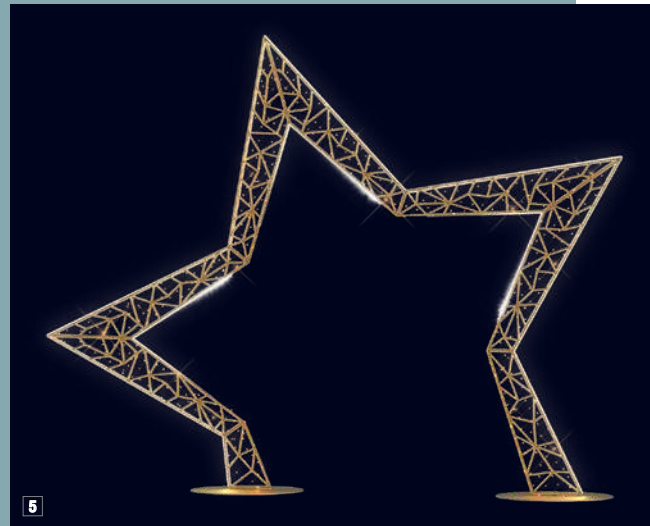

Nogent sur Seine • France

Nogent sur Seine • France

Aulnay-sous-bois • France

Miramas • France

3D arches

**Discover our 3D arches creations
by scanning this QR-Code.**

1 205287* ARCHE LUMINEUSE
3D floorstanding decoration
W 4.05 x H 2.8 x D 2 m.
☀️ ○ ○