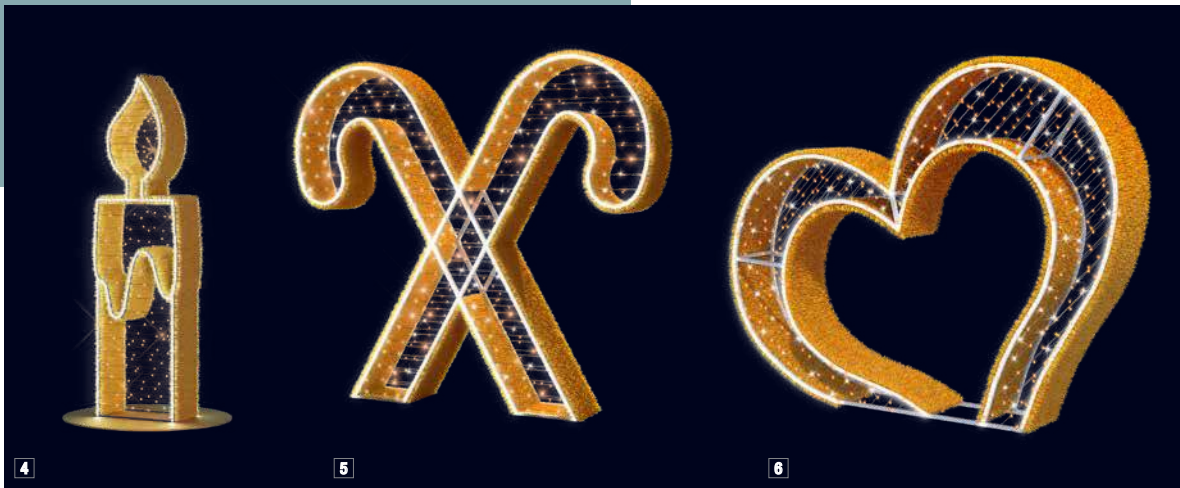

1 203144
ÉTOILE PÉTILLANTE
3D floorstanding decoration
W 2.4 x H 1.8 x D 0.3 m.
❄️

2 204733 HOUX PÉTILLANT
3D floorstanding decoration
W 2.6 x H 2 x D 0.3 m.
❄️⊙

3 202989
FLOCON PÉTILLANT
3D floorstanding decoration
W 2.2 x H 2 x D 0.3 m.
❄️

4 204737 BOUGIE PÉTILLANTE
3D floorstanding decoration
W 1 x H 2 x D 0.3 m.
❄️⊙

4

5

6