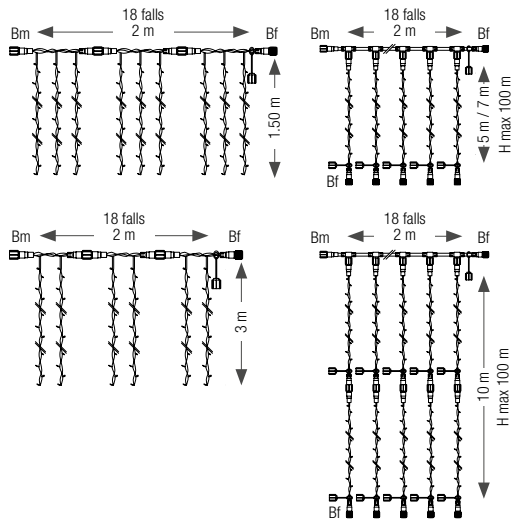

Requires a non-rectified power cable ref.550734 or 550735.

* SELV: Safety Extra Low Voltage, lower than 50V.

OPTIMA CURTAIN LIGHTS

230V

REFERENCE	DIMENSIONS	NB LED	LED	CABLE	P. / 230V	EXTEND.
550851	H 1.5 x W 2 m	360	○	≡	16.6 W	1+39
550852	H 1.5 x W 2 m	360	●	≡	20 W	1+39
550853	H 1.5 x W 2 m	360	●	≡	22 W	1+39
550854	H 1.5 x W 2 m	360	●	≡	20 W	1+39
550855	H 3 x W 2 m	540	○	≡	19 W	1+24
550856	H 3 x W 2 m	540	●	≡	25 W	1+24
550857	H 3 x W 2 m	540	●	≡	35 W	1+24
550858	H 3 x W 2 m	540	●	≡	25 W	1+24
550860	H 5 x W 2 m	900	○	≡	50 W	1+12
550861	H 5 x W 2 m	900	●	≡	50 W	1+12
550862	H 5 x W 2 m	900	●	≡	67 W	1+9
550863	H 5 x W 2 m	900	●	≡	50 W	1+12
550864	H 7 x W 2 m	1260	○	≡	48 W	1+12
550865	H 7 x W 2 m	1260	●	≡	50 W	1+12
550866	H 7 x W 2 m	1260	●	≡	67 W	1+12
550867	H 7 x W 2 m	1260	●	≡	50 W	1+12
550868	H 10 x W 2 m	1800	○	≡	103 W	1+5
550869	H 10 x W 2 m	1800	●	≡	101 W	1+5
550870	H 10 x W 2 m	1800	●	≡	101 W	1+5
550871	H 10 x W 2 m	1800	●	≡	101 W	1+5