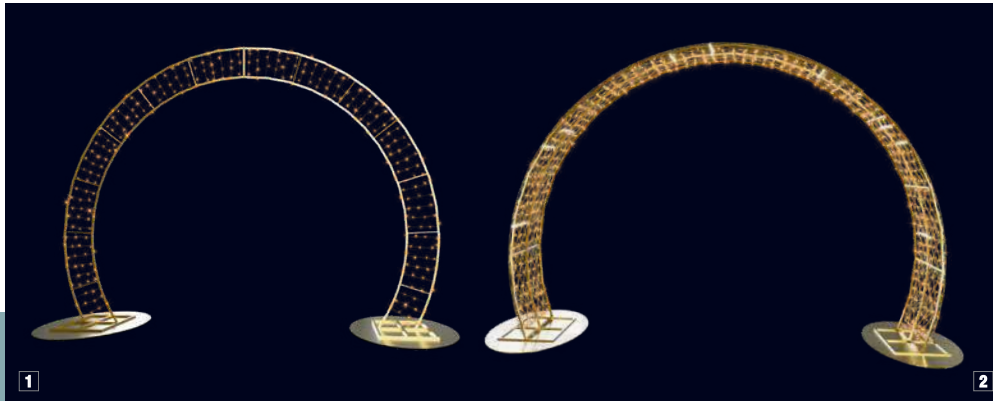

Nogent sur Seine • France

Nogent sur Seine • France

Aulnay-sous-bois • France

Miramas • France

3D arches

**Discover our 3D arches creations
by scanning this QR-Code.**

1 205287* ARCHE LUMINEUSE
3D floorstanding decoration
W 4.05 x H 2.8 x D 2 m.
☀️ ○ ○