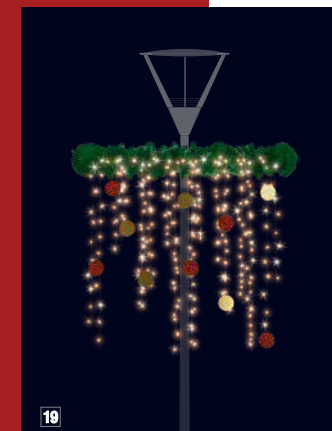

9 205223* HOLLY
Suspension.
W 0,8 x H 0,8 m.
☼ Ⓞ ● ●

10 204491
TRAVERSÉE FUNKY
Across street.
W 6 x H 1,2 m.
☼

11 204490
CADEAU FUNKY
Lamp column.
W 0,6 x H 0,75 m.

12

13

14

15

16

17

19

20

21

22

12 204496 LANTERNE
Lamp column.
W 1 x H 2 m.

13 204577
SOUPLE DIAMANT
Across street.
W 5,2 x H 0,8 m.

14 204578
SOUPLE DIAMANT
Across street.
W 5,2 x H 0,24 m.