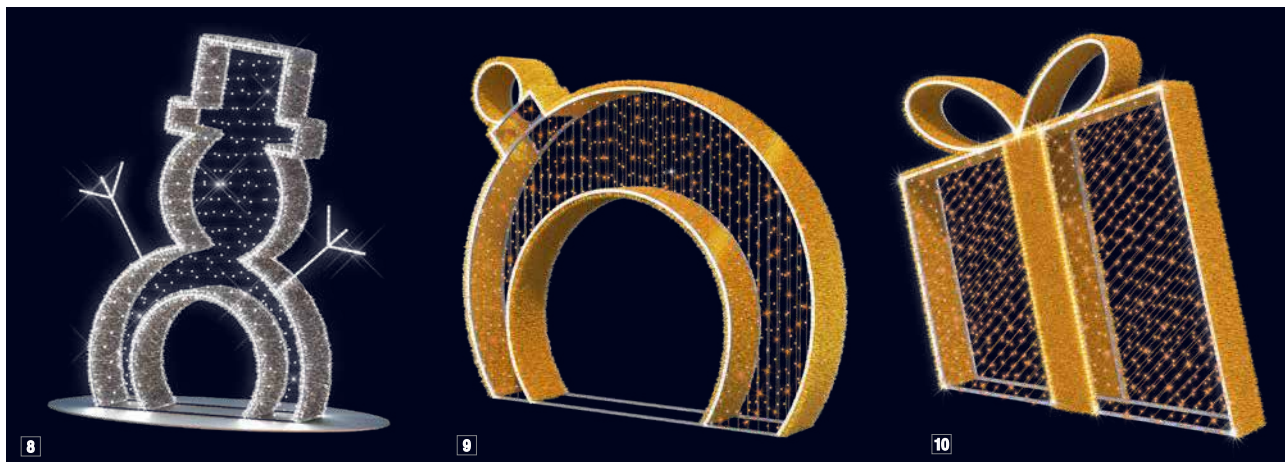

6 202991
CŒUR PETILLANT
3D floorstanding decoration
W 2.2 x H 1.7 x D 0.3 m.
❄️

7 204740
SAPIN PÉTILLANT
3D floorstanding decoration
W 2 x H 2 x D 0.3 m.
❄️⊙