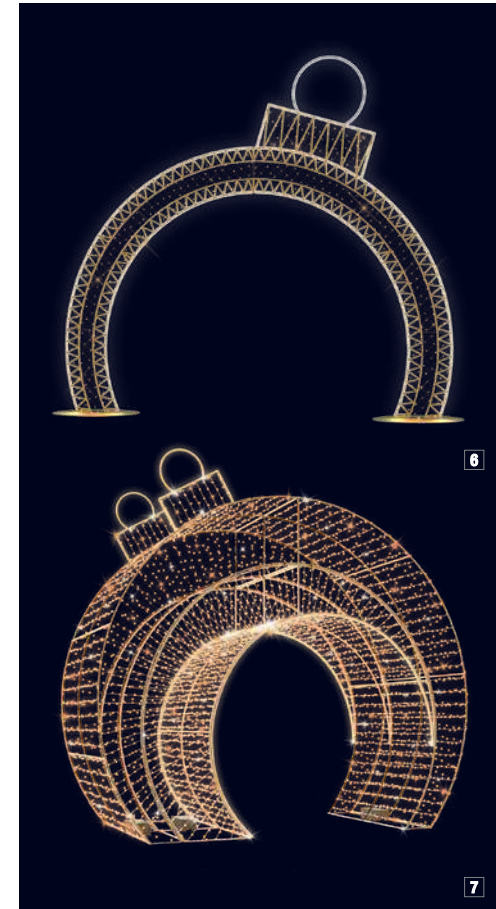

Nogent sur Seine • France

Nogent sur Seine • France

Aulnay-sous-bois • France

Miramas • France

3D arches

**Discover our 3D arches creations
by scanning this QR-Code.**

1 205287* ARCHE LUMINEUSE
3D floorstanding decoration
W 4.05 x H 2.8 x D 2 m.
☀️ ○ ○