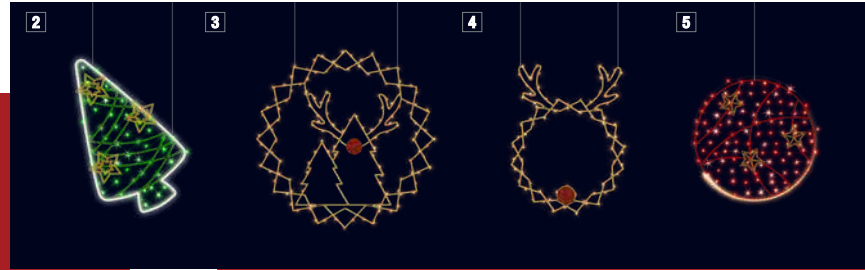

15 204502 LANTERNE
Across street.
W 3 x H 1,3 m.

16 204499 LANTERNE
Suspension.
W 0,5 x H 1 m.

17 204887-24V
COURONNE MERRY S
Suspension.
W 0,9 x H 0,9 m.

18 204888-24V
COURONNE MERRY L
Suspension.
W 1,5 x H 1,5 m.

19 204500 LANTERNE
Globe.
H 1,2 x Ø 1,2 m.

20 204587 LANTERNE
Across street.
W 5,2 x H 1,24 m.

21 204498 LANTERNE
Lamp column.
W 1 x H 3 m.

22 204501 LANTERNE
Across street.
W 2 x H 1,3 m.

1 204480
SAPIN LUDIQUE VE
Lamp column.
W 0,71 x H 1 m.
☀️ ○ ○ ●