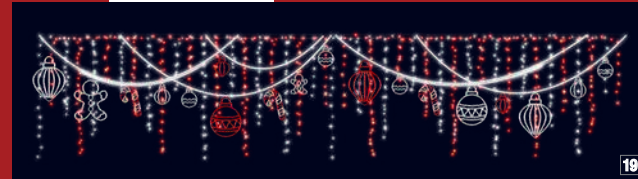

13 204476
CANDY LUDIQUÉ
Suspension.
W 0,68 x H 1 m.
●●●●●

14 204466
GINGER LUDIQUÉ
Suspension.
W 0,8 x H 1 m.
☀️●●●●●

15 204460
BONNET LUDIQUÉ
Suspension.
W 0,7 x H 1 m.
☀️●●●●●

16 170149
SPHÈRE PLIABLE
3D Suspension.
Ø 0,55 m.
☀️●●●●●

17 205256* BOA TRADI
Across street.
W 6 x H 0,8 m.
☀️

18 205257* BOA TRADI
Across street.
W 6 x H 0,5 m.
☀️⊙

19 204350 MIRA TRADI
Across street.
W 6 x H 1,2 m.
☀️⊙

20 204345 MIRA TRADI
Lamp column.
W 1 x H 1,5 m.
☀️⊙

21 204455
BONNET LUDIQUÉ
Lamp column.
W 0,72 x H 1 m.
☀️●●●●●

22 204462
GINGER LUDIQUÉ
Lamp column.
W 0,82 x H 1 m.
☀️●●●●●

23 204472
CANDY LUDIQUÉ
Lamp column.
W 0,73 x H 1 m.
●●●●●

* NEW