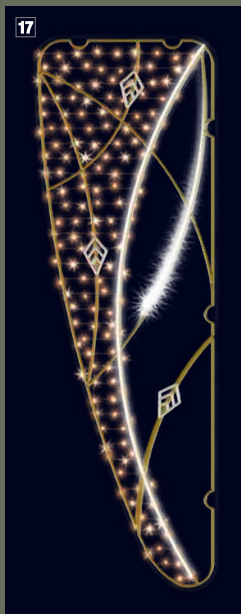

13

14

15

16

17

18

19

20

21

22

23

24

25

13 **205145* JOY**
Column & Across str.
W 1 x H 2 m.
☀️ Ⓞ

14 **205163* NAÉ FLOKO**
Across street.
W 5 x H 1 m.
☀️ Ⓞ Ⓞ Ⓞ Ⓞ

15 **205295* JOY**
Suspension.
W 1 x H 1 m.
☀️ Ⓞ

16 **205155* JOY**
Column & Across str.
W 1 x H 2 m.
☀️ Ⓞ

17 **205147* JOY**
Column & Across str.
W 1 x H 3 m.
☀️ Ⓞ

18 **205301* JOY**
Suspension.
W 1 x H 1 m.
☀️ Ⓞ

19 **205302* JOY**
Suspension.
W 1 x H 0,1 m.
Ⓞ

20 **205303* JOY**
Suspension.
W 0,5 x H 0,1 m.
Ⓞ

21 **205157* JOY**
Column & Across str.
W 1 x H 3 m.
☀️ Ⓞ

22 **205160* NAÉ FLOKO**
Column & Across str.
W 1 x H 2 m.
☀️ Ⓞ Ⓞ Ⓞ Ⓞ

23 **205162* NAÉ FLOKO**
Column & Across str.
W 1 x H 3 m.
☀️ Ⓞ Ⓞ Ⓞ Ⓞ

24 **205297* JOY**
Suspension.
W 0,5 x H 0,2 m.
Ⓞ

25 **205296* JOY**
Suspension.
W 1 x H 0,2 m.
Ⓞ

* NEW