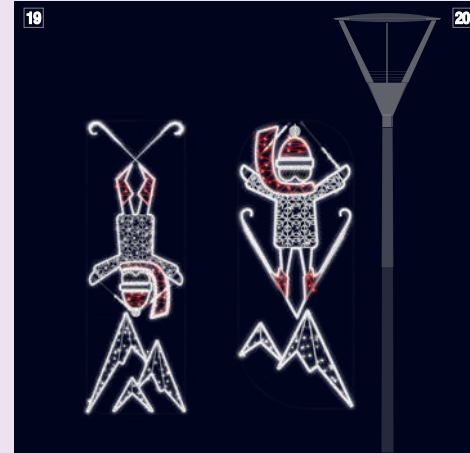

19

20

14 **205122*** ALPI
Across street.
W 4 x H 1,05 m.
☼ Ⓞ

15 **205117*** ALPI
Lamp column.
W 1 x H 1 m.
☼ Ⓞ

16 **205131*** ALPI
Lamp column.
W 1 x H 2,5 m.
☼ Ⓞ

17 **205130*** ALPI
Lamp column.
W 1 x H 2 m.
☼ Ⓞ

18 **205119*** ALPI
Lamp column.
W 1 x H 2 m.
☼ Ⓞ

19 **205132*** ALPI
Lamp column.
W 1 x H 3 m.
☼ Ⓞ

20 **205120*** ALPI
Lamp column.
W 1 x H 2,5 m.
☼ Ⓞ

21 **205129*** ALPI
Suspension.
W 1 x H 1 m.
☼ Ⓞ

22 **205124*** ALPI
Suspension.
W 1 x H 1 m.
☼ Ⓞ

23 **202010** SNOW FLAKE
Suspension.
W 1 x H 1 m.

24 **202002** CRYSTAL FLAKE
Suspension.
W 1 x H 1 m.

* NEW