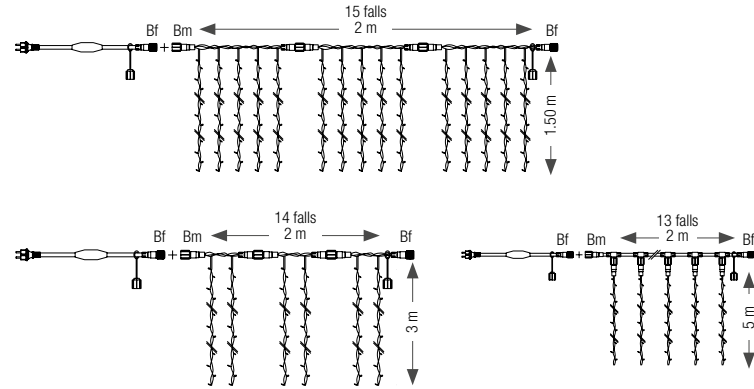

Curtains lights:
Ideal for facades & across street.

Width can be extended.
 Energy-saving.

Pau • France

CURTAIN LIGHTS

24V

REFERENCE	HGT.	WIDTH	NB LED	LED	CABLE	P. / 24V	EXTEND.
550063	2 m	2 m	240	○	≡	16.5 W - 687.5 mA	1+2
550064	2 m	2 m	240	●	≡	16.5 W - 687.5 mA	1+2
550065	3 m	2 m	360	○	≡	20 W - 1333 mA	1+1
550066	3 m	2 m	360	●	≡	32 W - 1333 mA	1+1
550067	5 m	2 m	360	○	≡	32 W - 1333 mA	1+1
550068	5 m	2 m	360	●	≡	20 W - 1333 mA	1+1