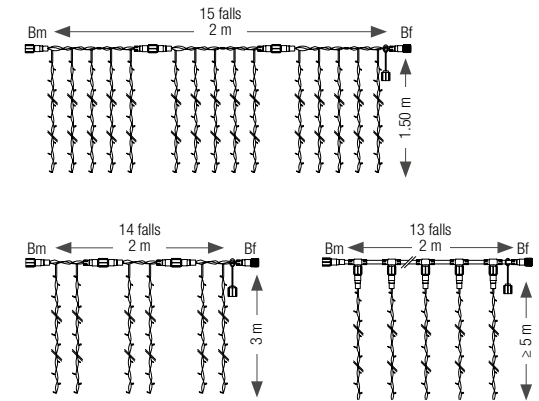

OPTIMA CURTAIN LIGHTS

230V

REFERENCE	DIMENSIONS	NB LED	LED	CABLE	P. / 230V	EXTEND.
550851	H 1.5 x W 2 m	360	○	≡	16.6 W	1+39
550852	H 1.5 x W 2 m	360	●	≡	20 W	1+39
550853	H 1.5 x W 2 m	360	●	≡	22 W	1+39
550854	H 1.5 x W 2 m	360	●	≡	20 W	1+39
550855	H 3 x W 2 m	540	○	≡	19 W	1+24
550856	H 3 x W 2 m	540	●	≡	25 W	1+24
550857	H 3 x W 2 m	540	●	≡	35 W	1+24
550858	H 3 x W 2 m	540	●	≡	25 W	1+24
550860	H 5 x W 2 m	900	○	≡	50 W	1+12
550861	H 5 x W 2 m	900	●	≡	50 W	1+12
550862	H 5 x W 2 m	900	●	≡	67 W	1+9
550863	H 5 x W 2 m	900	●	≡	50 W	1+12
550864	H 7 x W 2 m	1260	○	≡	48 W	1+12
550865	H 7 x W 2 m	1260	●	≡	50 W	1+12
550866	H 7 x W 2 m	1260	●	≡	67 W	1+12
550867	H 7 x W 2 m	1260	●	≡	50 W	1+12
550868	H 10 x W 2 m	1800	○	≡	103 W	1+5
550869	H 10 x W 2 m	1800	●	≡	101 W	1+5
550870	H 10 x W 2 m	1800	●	≡	101 W	1+5
550871	H 10 x W 2 m	1800	●	≡	101 W	1+5

230V

REFERENCE	DIMENSIONS	NB LED	LED	CABLE	P. / 230V	EXTEND.
550668	H 1.5 x W 2 m	150	○	≡	11 W	1+27
550669	H 1.5 x W 2 m	150	●	≡	11 W	1+27
550670	H 1.5 x W 2 m	150	●	≡	11 W	1+27
550671	H 1.5 x W 2 m	150	●	≡	11 W	1+27
550672	H 3 x W 2 m	280	○	≡	23 W	1+15
550673	H 3 x W 2 m	280	●	≡	19 W	1+15
550674	H 3 x W 2 m	280	●	≡	23 W	1+15
550675	H 3 x W 2 m	280	●	≡	23 W	1+15
550676	H 5 x W 2 m	442	○	≡	43 W	1+8
550677	H 5 x W 2 m	442	●	≡	43 W	1+8
550678	H 5 x W 2 m	442	●	≡	43 W	1+8
550679	H 5 x W 2 m	442	●	≡	43 W	1+8
550680	H 7 x W 2 m	598	○	≡	36 W	1+6
550681	H 7 x W 2 m	598	●	≡	36 W	1+6
550682	H 7 x W 2 m	598	●	≡	46 W	1+6
550683	H 7 x W 2 m	598	●	≡	46 W	1+6
550684	H 10 x W 2 m	858	○	≡	46 W	1+5
550685	H 10 x W 2 m	858	●	≡	46 W	1+5