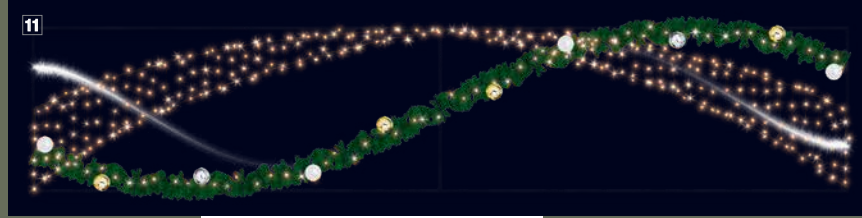

2 205228* GIVRE
Column & Across str.
W 1 x H 2 m.
☼ Ⓞ ● ●

3 205230* GIVRE
Column & Across str.
W 1,5 x H 3 m.
☼ Ⓞ ● ●

4 204355 MIRA BOULE
Lamp column.
W 1 x H 3 m.
☼ Ⓞ

7 205232* GIVRE
Globe.
W 1,2 x H 2 m.
☼ Ⓞ ● ●

8 204357 MIRA BOULE
Across street.
W 6 x H 1,2 m.
☼ Ⓞ

9 205233* GIVRE
Suspension.
W 0,8 x H 0,8 m.
☼ Ⓞ ● ●