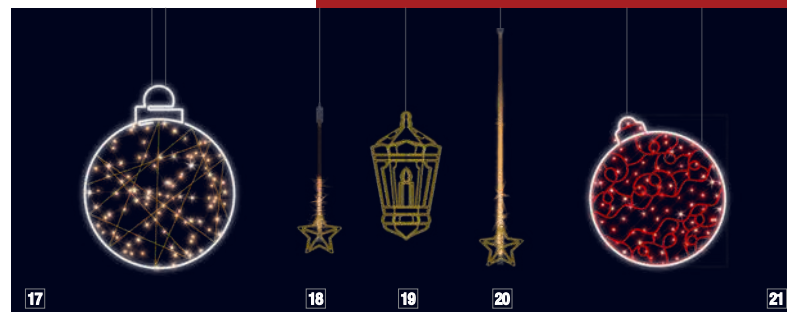

22 204462
GINGER LUDIQUÉ
Lamp column.
W 0,82 x H 1 m.
☀️●●●●●

23 204472
CANDY LUDIQUÉ
Lamp column.
W 0,73 x H 1 m.
●●●●●

* NEW

1 204532 ARCHE CADEAU
Across street.
W 6 x H 2 m.
☀️ Ⓞ ○ ○ ● ●

2 204437 CADEAU LUDIQUÉ
Suspension.
W 0,8 x H 1 m.
☀️ ○ ○ ● ● ● ●

3 204530 CADEAU
Suspension.
W 1,15 x H 1,15 m.
☀️ Ⓞ ○ ○ ● ●

4 170085 SPHÈRE
3D Suspension.
Ø 0,35 m.
☀️ ○ ○ ● ●

5 204534 JOYEUX CADEAU
Across street.
W 5 x H 1,4 m.
☀️ ○ ○ ● ●

6 203312 CADEAU
3D Lamp column.
W 2,95 x H 3,5 x D 2,1 m.
☀️ Ⓞ ○ ○ ● ●

7 204529 CADEAU
Lamp column.
W 1,1 x H 3,2 m.
☀️ Ⓞ ○ ○ ● ●

8 204432 CADEAU LUDIQUÉ
Lamp column.
W 0,85 x H 1 m.
☀️ ○ ○ ● ● ● ●

9 203304 CADEAU
Globe.
W 1 x H 2,2 m.
☀️ Ⓞ ○ ○ ● ●

10 204531 CADEAU
Across street.
W 5 x H 1,4 m.
☀️ Ⓞ ○ ○ ● ●