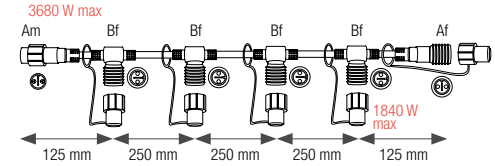

T CONNECTORS

REFERENCE	CABLE LENGTH
032093	0.25 m
032278	0.50 m
032279	0.50 m

Y CONNECTOR

REFERENCE	CABLE LENGTH
058814	1.50 m

COLLECTOR CABLE 4 FALLS

REFERENCE	CABLE LENGTH
058919	1 m
050479	1 m

COLLECTOR CABLE 6 FALLS