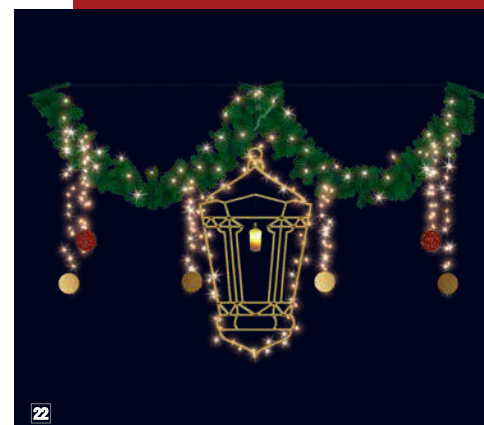

17

19

20

21

22

12 204496 LANTERNE
Lamp column.
W 1 x H 2 m.

13 204577
SOUPLE DIAMANT
Across street.
W 5,2 x H 0,8 m.

14 204578
SOUPLE DIAMANT
Across street.
W 5,2 x H 0,24 m.