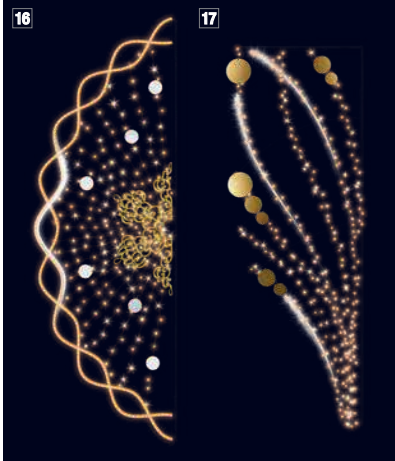

11 203371
ALYA GAUCHE
Across street.
W 2 x H 0,65 m.
☀️ Ⓜ️ Ⓞ Ⓟ Ⓠ

12 203347 MILLÉSIME
Suspension.
W 1,35 x H 1,35 m.
☀️ Ⓜ️ Ⓞ Ⓟ Ⓠ Ⓡ Ⓢ

13 203372 ALYA DROIT
Across street.
W 2 x H 0,65 m.
☀️ Ⓜ️ Ⓞ Ⓟ Ⓠ

14 203765 LOUISE
Column & Across str.
W 1 x H 2 m.
☀️ Ⓞ ○ ● ●