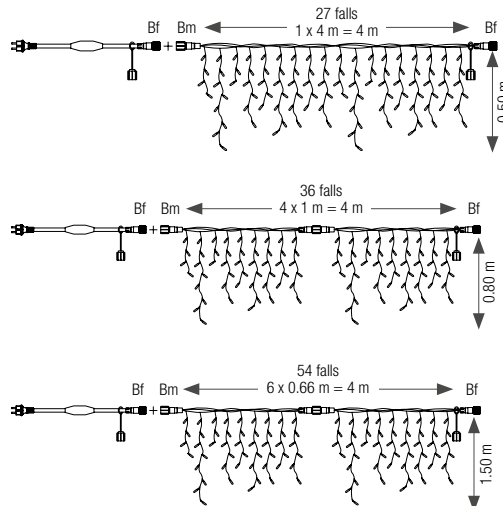

ICICLE LIGHTS

230V

REFERENCE	DIMENSIONS	NB LED	LED	CABLE	P. / 230V	EXTEND.
051329	H 0.50 x W 4 m	159			12 W	1+28
550824	H 0.50 x W 4 m	159			12 W	1+28
059927	H 0.80 x W 4 m	200			17 W	1+19
050518	H 0.80 x W 4 m	200			17 W	1+19
550825	H 0.80 x W 4 m	200			17 W	1+19
050536	H 0.80 x W 4 m	200			17 W	1+19
050537	H 1.50 x W 4 m	300			26 W	1+12
050538	H 1.50 x W 4 m	300			26 W	1+12
550826	H 1.50 x W 4 m	300			26 W	1+12
050540	H 1.50 x W 4 m	300			26 W	1+12
050539	H 1.50 x W 4 m	300			26 W	1+12

REFERENCE	DIMENSIONS	NB LED	LED	CABLE	P. / 230V	EXTEND.
059237	H 0.80 x W 4 m	200			19 W	1+18
059553	H 0.80 x W 4 m	200			19 W	1+18