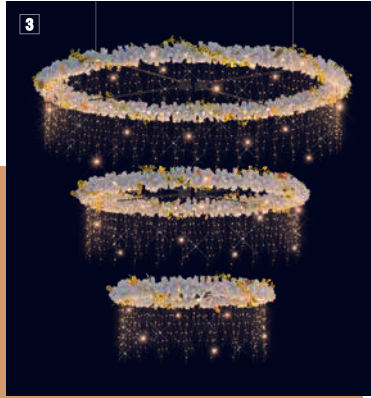

20 204131 DREAM
Suspension.
W 0,6 x H 1,2 m.
☀️ Ⓞ ○ ● ● ●

21 203235 DREAM HIBOU
Suspension.
W 0,6 x H 1,43 m.
☀️ Ⓞ

22 203236 DREAM CERF
Suspension.
W 0,97 x H 1,46 m.
☀️ Ⓞ

23 203657
LUSTRE PLUMES
3D Suspension.
H 2 x Ø 2 m.
☀️ Ⓞ ○ ●

1 201976 BOULE VINTAGE
Suspension.
W 1 x H 1,28 m.
☼

2 201978 COURONNE VINTAGE
Suspension.
W 1 x H 1,2 m.
☼

3 203253 ONDE ENCHANTÉE
3D Suspension.
W 3,5 x H 3,3 x D 3,5 m.
☼○○

4 202986 ZEF
3D Suspension.
H 0,6 x Ø 0,24 m.
⊙○○