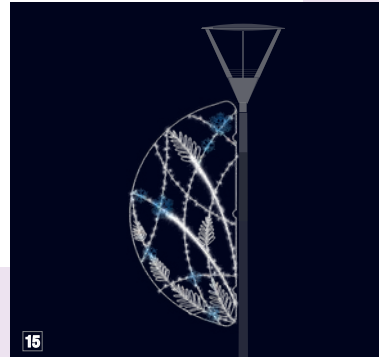

6 204343
MIRA FLOCON
Across street.
W 6 x H 1,2 m.
❄️ Ⓞ

7 204585
SOUPLE FLOCON
Across street.
W 5,2 x H 0,8 m.
❄️ Ⓞ

8 204586
SOUPLE FLOCON
Across street.
W 5,2 x H 0,8 x Ø 0,24 m.
❄️ Ⓞ

9 205090 ARTIKA
Across street.
W 6 x H 1 m.
❄️ Ⓞ

10 205093 ARTIKA
Across street.
W 5 x H 1,35 m.
❄️ Ⓞ

11 205096 ARTIKA
Lamp column.
W 1,3 x H 4 m.
❄️ Ⓞ

12 205095 ARTIKA
Lamp column.
W 1 x H 1,5 m.
❄️ Ⓞ

13 205254* BOA GIVRÉ
Across street.
W 6 x H 0,8 m.
☼