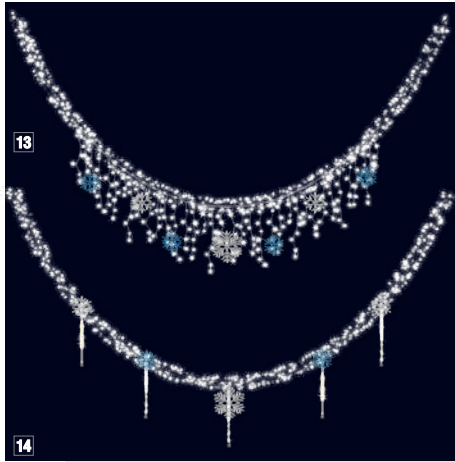

1 205092 ARTIKA
Across street.
W 5 x H 1 m.
❄️ Ⓞ

2 205091 ARTIKA
Across street.
W 5 x H 2 m.
❄️ Ⓞ

7 204585
SOUPLE FLOCON
Across street.
W 5,2 x H 0,8 m.
❄️ Ⓞ

13 205254* BOA GIVRÉ
Across street.
W 6 x H 0,8 m.
☼

14 205255* BOA GIVRÉ
Across street.
W 6 x H 0,5 m.
☼ Ⓞ

15 205240* GIVRE
Column & Across str.
W 1,5 x H 3 m.
☼ Ⓞ Ⓞ

16 205242* GIVRE
Globe.
W 1,2 x H 2 m.
☼ Ⓞ Ⓞ

17 204579
SOUPLE GIVRÉE
Across street.
W 5,2 x H 0,8 m.
☼ Ⓞ

18 204580
SOUPLE GIVRÉE
Across street.
W 5,2 x H 0,24 m.
☼ Ⓞ

19 205243* GIVRE
Suspension.
W 0,8 x H 0,8 m.
☼ Ⓞ Ⓞ

20 205116* NORDIC
Suspension.
W 1 x H 1 m.
☼ Ⓞ

21 205115* NORDIC
Suspension.
W 0,2 x H 0,7 m.
Ⓞ

22 205112* NORDIC
Column & Across str.
W 1 x H 3 m.
☼ Ⓞ

23 205109* NORDIC
Column & Across str.
W 1 x H 1,5 m.
☼ Ⓞ

24 205114* NORDIC
Across street.
W 5 x H 1 m.
☼ Ⓞ

25 205241* GIVRE
Across street.
W 5 x H 1 m.
☼ Ⓞ Ⓞ

* NEW

All decorations in the Givre collection are wired in SELV. All our decorations can be interconnected using Plug & Light C.