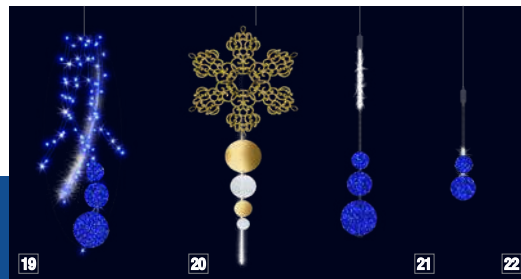

11 203371
ALYA GAUCHE
Across street.
W 2 x H 0,65 m.
☀️ Ⓜ️ Ⓞ Ⓟ Ⓠ

12 203347 MILLÉSIME
Suspension.
W 1,35 x H 1,35 m.
☀️ Ⓜ️ Ⓞ Ⓟ Ⓠ Ⓡ Ⓢ

13 203372 ALYA DROIT
Across street.
W 2 x H 0,65 m.
☀️ Ⓜ️ Ⓞ Ⓟ Ⓠ

14 203765 LOUISE
Column & Across str.
W 1 x H 2 m.
☀️ Ⓞ ○ ● ●