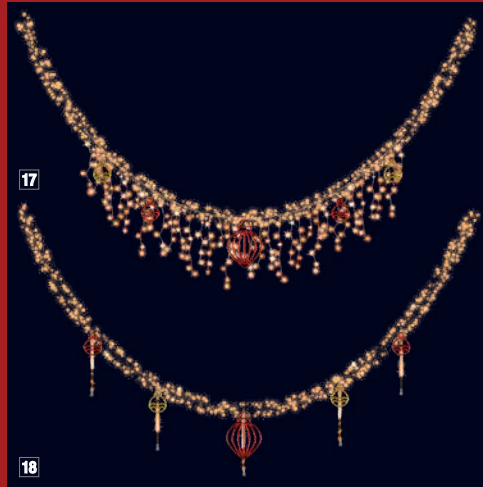

13 204476
CANDY LUDIQUÉ
Suspension.
W 0,68 x H 1 m.
●●●●●

14 204466
GINGER LUDIQUÉ
Suspension.
W 0,8 x H 1 m.
☀️●●●●●

15 204460
BONNET LUDIQUÉ
Suspension.
W 0,7 x H 1 m.
☀️●●●●●

16 170149
SPHÈRE PLIABLE
3D Suspension.
Ø 0,55 m.
☀️●●●●●

17 205256* BOA TRADI
Across street.
W 6 x H 0,8 m.
☀️

18 205257* BOA TRADI
Across street.
W 6 x H 0,5 m.
☀️⊙

19 204350 MIRA TRADI
Across street.
W 6 x H 1,2 m.
☀️⊙

20 204345 MIRA TRADI
Lamp column.
W 1 x H 1,5 m.
☀️⊙

21 204455
BONNET LUDIQUÉ
Lamp column.
W 0,72 x H 1 m.
☀️●●●●●

22 204462
GINGER LUDIQUÉ
Lamp column.
W 0,82 x H 1 m.
☀️●●●●●

23 204472
CANDY LUDIQUÉ
Lamp column.
W 0,73 x H 1 m.
●●●●●

* NEW