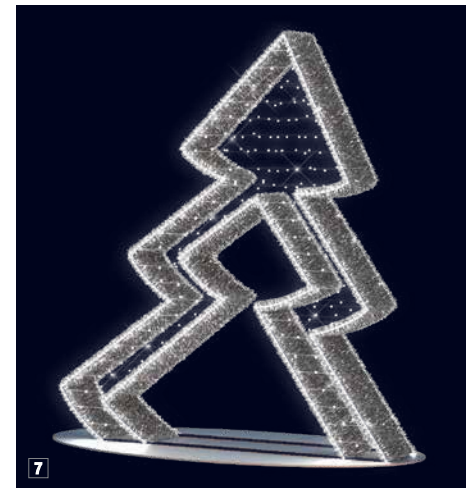

7

4 204737 BOUGIE PÉTILLANTE
3D floorstanding decoration
W 1 x H 2 x D 0.3 m.
❄️⊙

5 202987
SUCRES D'ORGE PÉTILLANTS
3D floorstanding decoration
W 2.2 x H 1.95 x D 0.3 m.
❄️