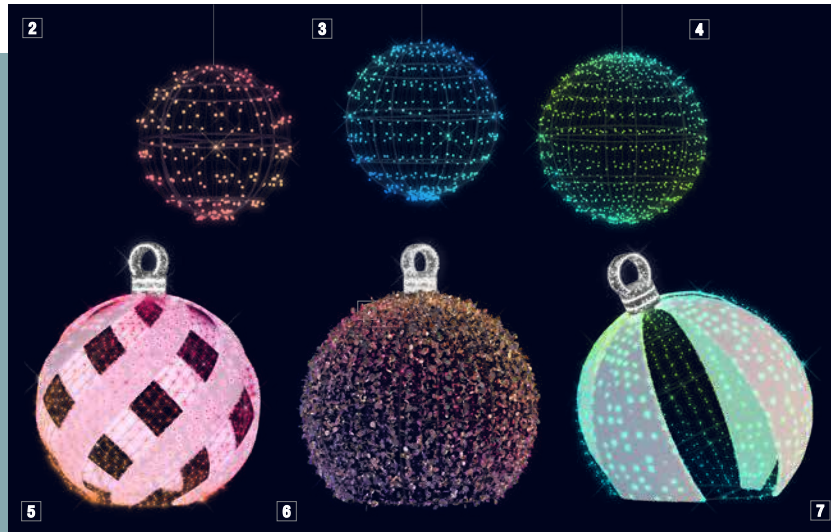

Discover
Funkyland Infinity

Discover
Snowball Infinity

- 1 203890 BOULE DÉCO INFINITY
3D floorstanding decoration
W 1.5 x H 3 x D 1.4 m.

- 2 203868
SPHÈRE S INFINITY
3D suspension.
H 0.5 x Ø 0.5 m.

- 3 203869
SPHÈRE M INFINITY
3D suspension.
H 0.7 x Ø 0.7 m.