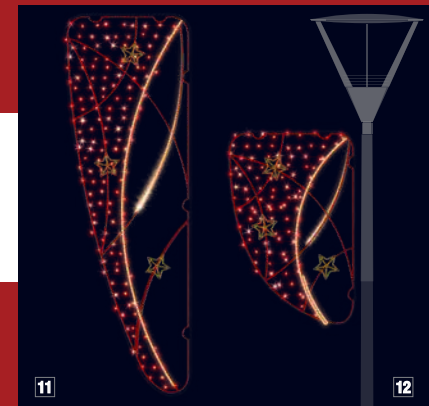

17

19

20

21

22

12 204496 LANTERNE
Lamp column.
W 1 x H 2 m.

13 204577
SOUPLE DIAMANT
Across street.
W 5,2 x H 0,8 m.

14 204578
SOUPLE DIAMANT
Across street.
W 5,2 x H 0,24 m.

15 204502 LANTERNE
Across street.
W 3 x H 1,3 m.

16 204499 LANTERNE
Suspension.
W 0,5 x H 1 m.

17 204887-24V
COURONNE MERRY S
Suspension.
W 0,9 x H 0,9 m.

18 204888-24V
COURONNE MERRY L
Suspension.
W 1,5 x H 1,5 m.

19 204500 LANTERNE
Globe.
H 1,2 x Ø 1,2 m.

20 204587 LANTERNE
Across street.
W 5,2 x H 1,24 m.

21 204498 LANTERNE
Lamp column.
W 1 x H 3 m.

22 204501 LANTERNE
Across street.
W 2 x H 1,3 m.

1 204480
SAPIN LUDIQUE VE
Lamp column.
W 0,71 x H 1 m.
☀️ ○ ○ ●