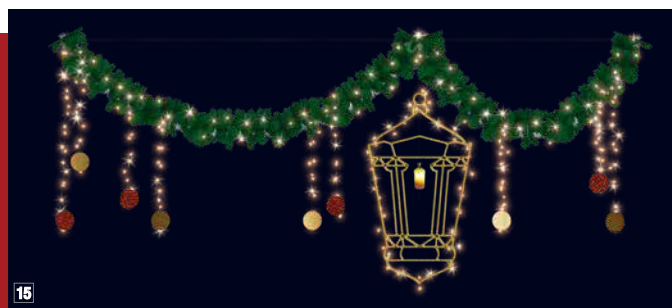

9 205223* HOLLY
Suspension.
W 0,8 x H 0,8 m.
☼ Ⓞ ● ●

10 204491
TRAVERSÉE FUNKY
Across street.
W 6 x H 1,2 m.
☼

11 204490
CADEAU FUNKY
Lamp column.
W 0,6 x H 0,75 m.

12

13

14

15

16

17

19

20

21

22

12 204496 LANTERNE
Lamp column.
W 1 x H 2 m.

13 204577
SOUPLE DIAMANT
Across street.
W 5,2 x H 0,8 m.

14 204578
SOUPLE DIAMANT
Across street.
W 5,2 x H 0,24 m.