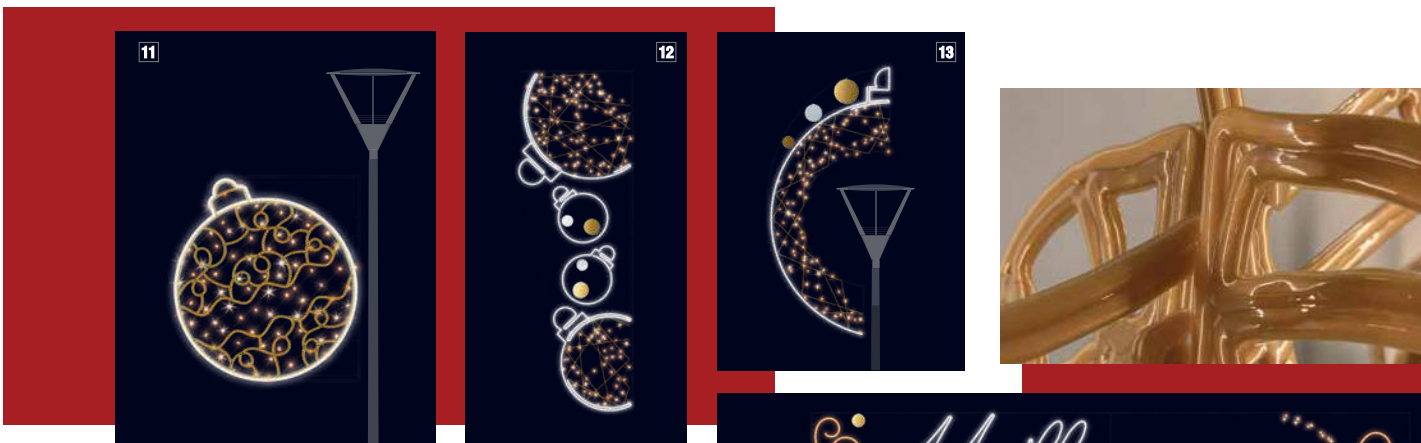

1 204532 ARCHE CADEAU
Across street.
W 6 x H 2 m.
☀️ Ⓞ ○ ○ ● ●

2 204437 CADEAU LUDIQUÉ
Suspension.
W 0,8 x H 1 m.
☀️ ○ ○ ● ● ● ●

3 204530 CADEAU
Suspension.
W 1,15 x H 1,15 m.
☀️ Ⓞ ○ ○ ● ●

4 170085 SPHÈRE
3D Suspension.
Ø 0,35 m.
☀️ ○ ○ ● ●

5 204534 JOYEUX CADEAU
Across street.
W 5 x H 1,4 m.
☀️ ○ ○ ● ●

6 203312 CADEAU
3D Lamp column.
W 2,95 x H 3,5 x D 2,1 m.
☀️ Ⓞ ○ ○ ● ●

7 204529 CADEAU
Lamp column.
W 1,1 x H 3,2 m.
☀️ Ⓞ ○ ○ ● ●

8 204432 CADEAU LUDIQUÉ
Lamp column.
W 0,85 x H 1 m.
☀️ ○ ○ ● ● ● ●

9 203304 CADEAU
Globe.
W 1 x H 2,2 m.
☀️ Ⓞ ○ ○ ● ●

10 204531 CADEAU
Across street.
W 5 x H 1,4 m.
☀️ Ⓞ ○ ○ ● ●

11 204442
BOULE LUDIQUE
Lamp column.
W 0,9 x H 1 m.
* ○ ● ● ● ●

12 203317 BOULE
Column & Across str.
W 1 x H 3 m.
* ○ ● ● ●

13 203320 BOULE
Globe.
W 1 x H 2,2 m.
* ○ ● ● ●

14 204877 NOËL FILANT
Across street.
W 5 x H 1,5 m.
* Ⓞ ○ ● ● ●

15 203420
MEILLEURS VOEUX
Across street.
W 4,5 x H 1,2 m.
* ○ ● ● ●

16 203319 BOULE
Across street.
W 6 x H 1 m.
* ○ ● ● ●

17 203318 BOULE
Suspension.
W 0,95 x H 1,15 m.
* ○ ● ● ●

18 205291* JOY
Suspension.
W 0,5 x H 0,2 m.
Ⓞ ○ ○

19 170721* POP LANTERNE
3D Suspension.
W 0,27 x H 0,5 x D 0,27 m.
○ ○ *Non-luminous*

20 205290* JOY
Suspension.
W 1 x H 0,2 m.
Ⓞ ○ ○

21 204445
BOULE LUDIQUE
Suspension.
W 0,85 x H 1 m.
* ○ ● ● ● ●

* NEW