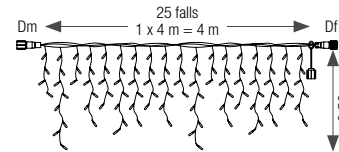

REFERENCE	DIMENSIONS	NB LED	LED	CABLE	P. / 24V
550914	H 0.50 x W 4 m	174			8.2 W - 196 mA
550915	H 0.50 x W 4 m	174			8.2 W - 196 mA