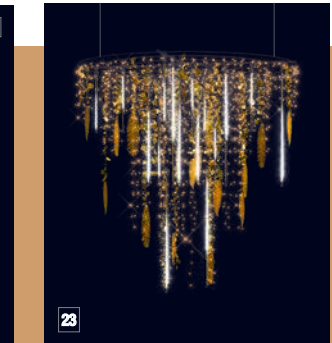

13 204133 DREAM
Across street.
W 5 x H 1,2 m.
☀️ Ⓞ ○ ● ● ● ● 📺

14 204130 DREAM
Lamp column.
W 1 x H 3 m.
☀️ Ⓞ ○ ● ● ● ● 📺

19 204137 DREAM XMAS
Lamp column.
W 1 x H 2 m.
☀️ Ⓞ ○ ● ● ●

20 204131 DREAM
Suspension.
W 0,6 x H 1,2 m.
☀️ Ⓞ ○ ● ● ●