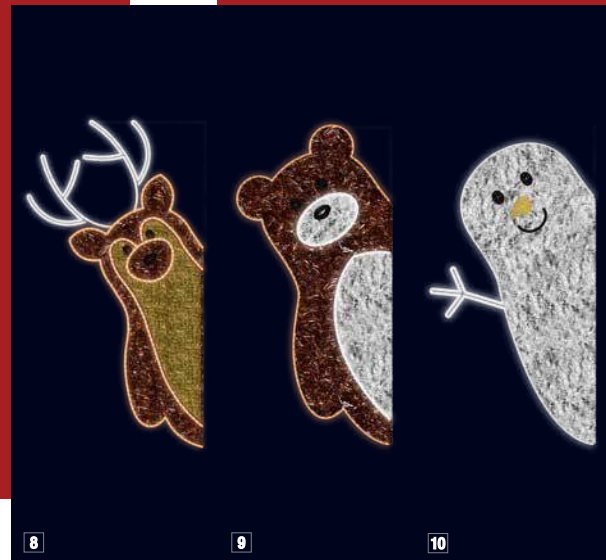

19 204500 LANTERNE
Globe.
H 1,2 x Ø 1,2 m.

20 204587 LANTERNE
Across street.
W 5,2 x H 1,24 m.

21 204498 LANTERNE
Lamp column.
W 1 x H 3 m.

22 204501 LANTERNE
Across street.
W 2 x H 1,3 m.

1 204480
SAPIN LUDIQUE VE
Lamp column.
W 0,71 x H 1 m.
☀️ ○ ○ ●