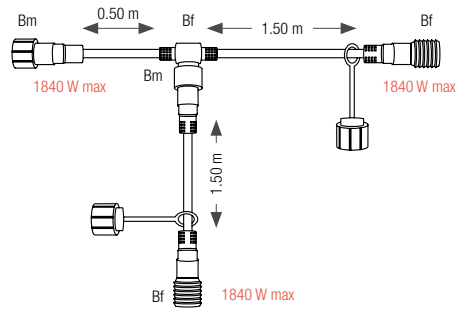

T CONNECTORS

REFERENCE	CABLE LENGTH
032093	0.25 m
032278	0.50 m
032279	0.50 m

Y CONNECTOR

REFERENCE	CABLE LENGTH
058814	1.50 m

COLLECTOR CABLE 4 FALLS

REFERENCE	CABLE LENGTH
058919	1 m
050479	1 m

COLLECTOR CABLE 6 FALLS