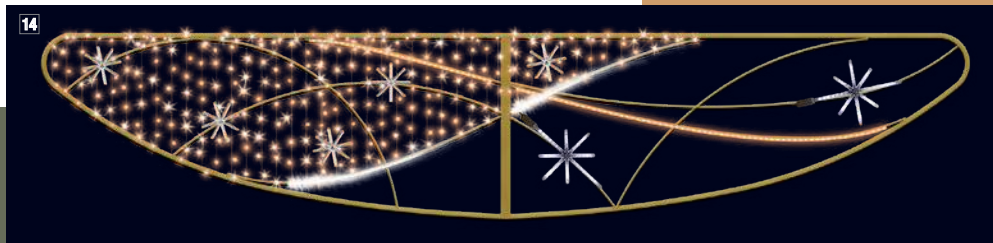

2 201978 COURONNE VINTAGE
Suspension.
W 1 x H 1,2 m.
☼

3 203253 ONDE ENCHANTÉE
3D Suspension.
W 3,5 x H 3,3 x D 3,5 m.
☼○○

4 202986 ZEF
3D Suspension.
H 0,6 x Ø 0,24 m.
⊙○○

5 203669 NOËL OR
Suspension.
W 2,7 x H 2 m.
☼⊙

8 203297 SOUPLE ENCHANTÉE
Across street.
W 5,2 x H 0,8 x D 0,24 m.
☼

9 203296 SOUPLE ENCHANTÉE
Across street.
W 5,2 x H 0,24 x D 0,24 m.
☼⊙

10 203249 PETITE COURONNE DREAM
Suspension.
W 1,2 x H 1,2 x D 0,2 m.
☼

11 203233 COURONNE SONGE
3D Suspension.
W 2 x H 1,8 x D 2 m.
☼

14