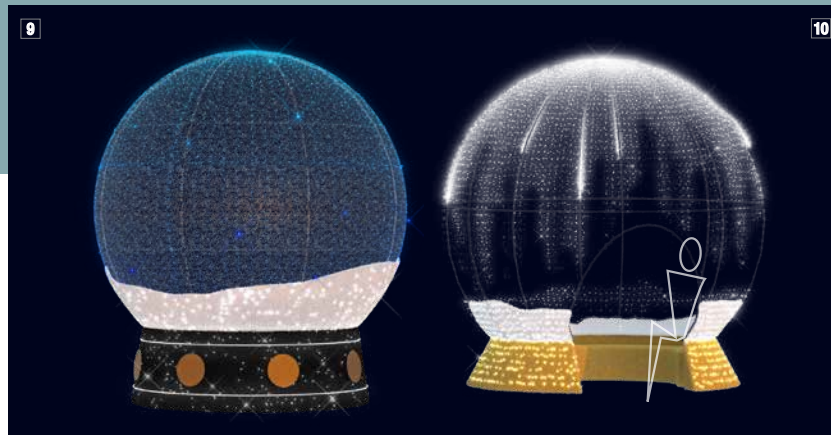

Discover
Funkyland Infinity

Discover
Snowball Infinity

- 1 203890 BOULE DÉCO INFINITY
3D floorstanding decoration
W 1.5 x H 3 x D 1.4 m.

- 2 203868
SPHÈRE S INFINITY
3D suspension.
H 0.5 x Ø 0.5 m.

- 3 203869
SPHÈRE M INFINITY
3D suspension.
H 0.7 x Ø 0.7 m.