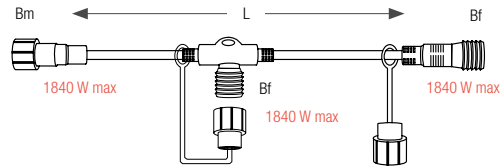

T CONNECTORS

REFERENCE	CABLE LENGTH
032093	0.25 m
032278	0.50 m
032279	0.50 m

Y CONNECTOR

REFERENCE	CABLE LENGTH
058814	1.50 m

COLLECTOR CABLE 4 FALLS

REFERENCE	CABLE LENGTH
058919	1 m
050479	1 m

COLLECTOR CABLE 6 FALLS