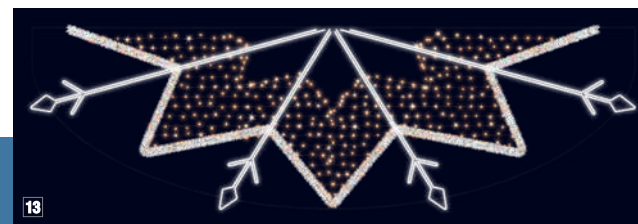

11 203378 NEIGE GLACÉE
Lamp column.
W 1,2 x H 1,8 m.
❄️ Ⓞ ○ ○

12

14

17

18

19

20

17 203280
COURONNE GLACÉE
Suspension.
W 0,8 x H 0,8 m.
❄️ Ⓞ ○ ●

18 203279
COURONNE GLACÉE
Suspension.
W 1 x H 1 m.
❄️ Ⓞ ○ ●

19 204885
COURONNE GLACÉE S
Suspension.
W 0,9 x H 0,9 m.
❄️ Ⓞ

20 204886
COURONNE GLACÉE L
Suspension.
W 1,5 x H 1,5 m.
❄️ Ⓞ

13

15

16

21

15 203382 NEIGE GLACÉE
Globe.
W 1,1 x H 2 m.
❄️ ○ ○