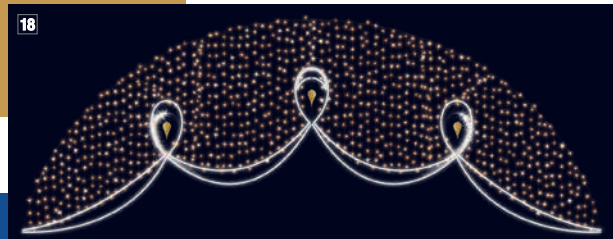

11 203371
ALYA GAUCHE
Across street.
W 2 x H 0,65 m.
☀️ Ⓜ️ Ⓞ Ⓟ Ⓠ

12 203347 MILLÉSIME
Suspension.
W 1,35 x H 1,35 m.
☀️ Ⓜ️ Ⓞ Ⓟ Ⓠ Ⓡ Ⓢ

13 203372 ALYA DROIT
Across street.
W 2 x H 0,65 m.
☀️ Ⓜ️ Ⓞ Ⓟ Ⓠ

14 203765 LOUISE
Column & Across str.
W 1 x H 2 m.
☀️ Ⓞ ○ ● ●