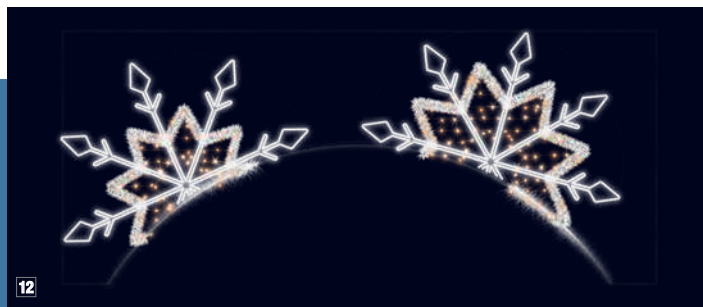

5 204522 WINTER
Lamp column.
W 1 x H 3 m.
❄️ Ⓜ️ ⓪ ⓪

3 204520 WINTER
Lamp column.
W 1 x H 2 m.
❄️ Ⓜ️ ⓪ ⓪

8 204379 FROZEN
Suspension.
W 0,5 x H 1,13 m.
❄️ Ⓜ️ ⓪ ⓪ ●

9 204523 WINTER
Suspension.
W 0,28 x H 1,13 m.
Ⓜ️ ⓪ ●

12