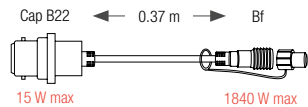

T CONNECTORS

REFERENCE	CABLE LENGTH
032093	0.25 m
032278	0.50 m
032279	0.50 m

Y CONNECTOR

REFERENCE	CABLE LENGTH
058814	1.50 m

COLLECTOR CABLE 4 FALLS

REFERENCE	CABLE LENGTH
058919	1 m
050479	1 m

COLLECTOR CABLE 6 FALLS