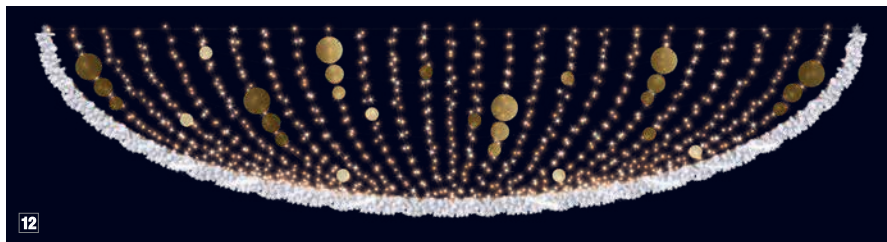

1 203027 FÉÉRIQUE
Across street.
W 5 x H 1 m.
☀️ Ⓞ ● ●

4 203755 PETITE LOUISE
Suspension.
W 0,14 x H 0,63 m.
Ⓞ ● ● ●

7 203753 LOUISE
Suspension.
W 0,45 x H 1,2 m.
☀️ Ⓞ ● ● ●

8 203754 GRANDE LOUISE
Suspension.
W 0,2 x H 1,13 m.
Ⓞ ● ● ●

9 203366 ALYA
Column & Across str.
W 1 x H 2 m.
☀️ Ⓞ ● ● ●

10 203751 LOUISE
Column & Across str.
W 1 x H 2 m.
☀️ Ⓞ ● ● ●