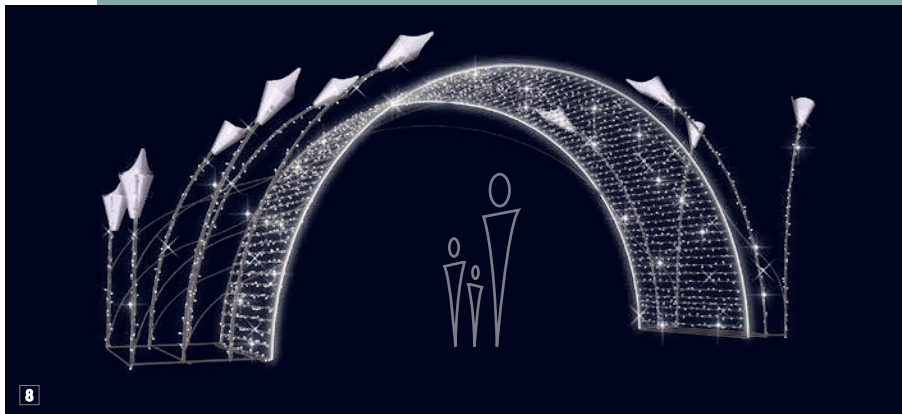

1 205287* ARCHE LUMINEUSE
3D floorstanding decoration
W 4.05 x H 2.8 x D 2 m.
☀️ ○ ○

2 205279* ARCHE 3D
3D floorstanding decoration
W 4 x H 1 x D 2.75 m.
☀️ Ⓞ ○ ○ ● 📺

6 204690 ARCHE BOULE
3D floorstanding decoration
W 4.5 x H 4 x D 1 m.
☀️ ○ ○ ● ●

7 202226 PASSAGE DE NOËL
3D floorstanding decoration
W 4.85 x H 4 x D 2 m.
☀️

8