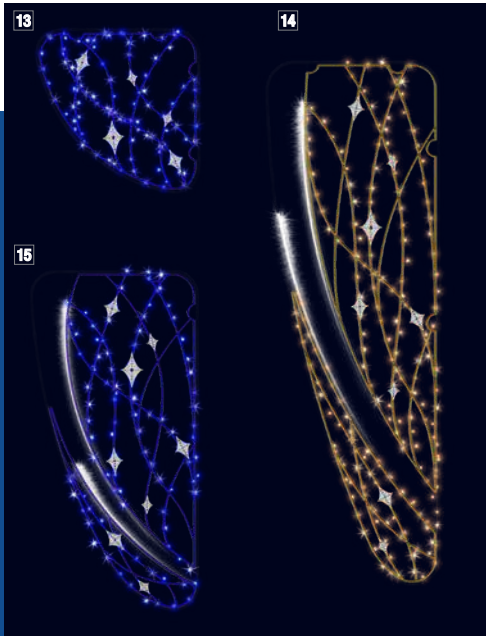

13 205331* MAGIE
Column & Across str.
W 1 x H 1 m.
❄️ ○ ○ ● ●

14 205335* MAGIE
Column & Across str.
W 1 x H 3 m.
❄️ Ⓞ ○ ○ ● ●

15 205333* MAGIE
Column & Across str.
W 1 x H 2 m.
❄️ Ⓞ ○ ○ ● ●

16 205309* MAGIE
Across street.
W 5 x H 1 m.
❄️ Ⓞ ○ ○ ● ●

17 205311* MAGIE
Suspension.
W 0,1 x H 1 m.
Ⓞ

18 205310* MAGIE
Suspension.
W 1 x H 0,9 m.
❄️ ○ ○ ● ●

19 205204* NAÉ STELLIZ
Column & Across str.
W 1 x H 3 m.
❄️ Ⓞ ○ ○ ● ●

20 205201* NAÉ STELLIZ
Column & Across str.
W 1 x H 1,5 m.
❄️ Ⓞ ○ ○ ● ●

21 205205* NAÉ STELLIZ
Across street.
W 5 x H 1 m.
❄️ Ⓞ ○ ○ ● ●

* NEW

All decorations in the Magie collection are wired in SELV. All our decorations can be interconnected using Plug & Light C.