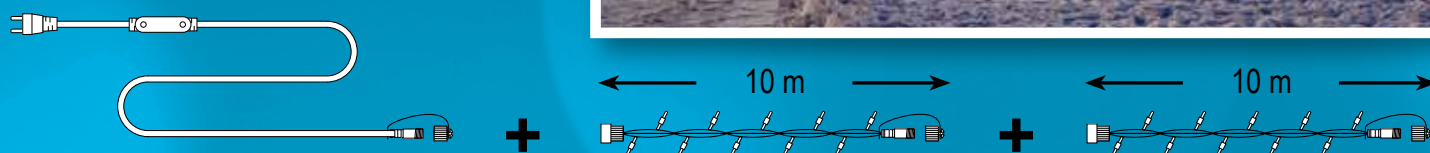

LED GIRLANDY NEOBSAHUJÍ PŘIVODNÍ NAPÁJECÍ KABEL S AC/DC PŘEVODNÍKEM, JE NUTNÉ HO OBJEDNAT SAMOSTATNĚ!

reference	název zboží	barva LED	počet LED	délka	barva kabelu	napětí / příkon	doporučená cena bez DPH	doporučená cena s DPH
SR-108046	HIGH-PROFI girlanda LED stálesvítící	studená bílá	80	10 m	tmavě zelená	230 V / 3,5 W	1 155 Kč	1 398 Kč
SR-108047	HIGH-PROFI girlanda LED stálesvítící	teplá bílá	80	10 m	tmavě zelená	230 V / 3,5 W	1 155 Kč	1 398 Kč
SR-108041	HIGH-PROFI girlanda LED stálesvítící	modrá	80	10 m	tmavě zelená	230 V / 3,5 W	1 155 Kč	1 398 Kč
SR-108043	HIGH-PROFI girlanda LED stálesvítící	červená	80	10 m	tmavě zelená	230 V / 3,5 W	1 155 Kč	1 398 Kč
SR-108044	HIGH-PROFI girlanda LED stálesvítící	žlutá	80	10 m	tmavě zelená	230 V / 3,5 W	1 155 Kč	1 398 Kč
SR-108042	HIGH-PROFI girlanda LED stálesvítící	zelená	80	10 m	tmavě zelená	230 V / 3,5 W	1 155 Kč	1 398 Kč
SR-108048	HIGH-PROFI girlanda LED stálesvítící	multicolor	80	10 m	tmavě zelená	230 V / 3,5 W	1 155 Kč	1 398 Kč
SR-051089	HIGH-PROFI napájecí kabel 230 V + AC/DC	-	-	1,5 m	černá	230 V / 576 W	195 Kč	236 Kč