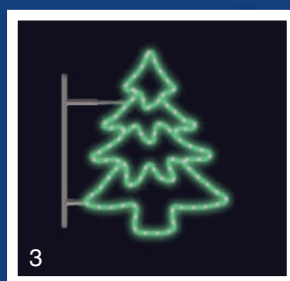

LED světelné motivy STANDARD - 230 V pro stožáry veřejného osvětlení

STÁLESVÍTÍCÍ - PRO VENKOVNÍ POUŽITÍ

UNIVERZÁLNÍ ÚCHYTY NEJSOU SOUČÁSTÍ MOTIVU, JE NUTNÉ JE OBJEDNAT SAMOSTATNĚ.

obr.	reference	název zboží	barva LED	rozměr	napětí / příkon	doporučená cena bez DPH	doporučená cena s DPH
1	SM-990004	STROMEK STANDARD	studená bílá	55 x 65 cm	230 V / 16 W	5 435 Kč	6 576 Kč
2	SM-990005	STROMEK STANDARD	teplá bílá	55 x 65 cm	230 V / 16 W	5 435 Kč	6 576 Kč
3	SM-990006	STROMEK STANDARD	zelená	55 x 65 cm	230 V / 16 W	5 435 Kč	6 576 Kč
4	SM-990021	STROMEK S HVĚZDOU STANDARD	studená bílá	104 x 60 cm	230 V / 24 W	5 885 Kč	7 121 Kč
5	SM-990022	STROMEK S HVĚZDOU STANDARD	teplá bílá / studená bílá	104 x 60 cm	230 V / 24 W	5 885 Kč	7 121 Kč
6	SM-990023	STROMEK S HVĚZDOU STANDARD	zelená / žlutá	104 x 60 cm	230 V / 24 W	5 885 Kč	7 121 Kč
7	SM-990011	KOMETA STANDARD	studená bílá	105 x 35 cm	230 V / 12 W	4 690 Kč	5 675 Kč
8	SM-990012	KOMETA STANDARD	teplá bílá	105 x 35 cm	230 V / 12 W	4 690 Kč	5 675 Kč
9	SM-990013	KOMETA STANDARD	žlutá	105 x 35 cm	230 V / 12 W	4 690 Kč	5 675 Kč
-	SM-792205	UNIVERZÁLNÍ ÚCHYT (1 ks)	-	8 cm	-	175 Kč	212 Kč