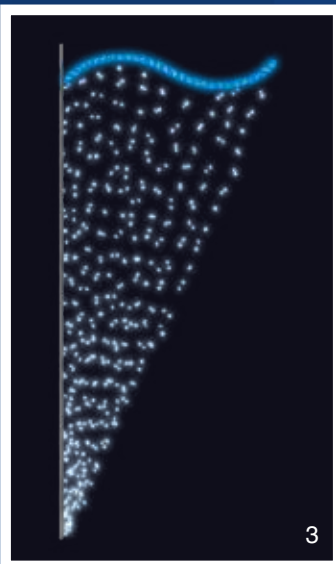

1

2

3

4

obr.	reference	název zboží	barva LED	rozměr	napětí / příkon	doporučená cena bez DPH	doporučená cena s DPH
1	SM-935005	ZÁVĚS	studená bílá	85 x 200 cm	230V / 25W	10 950 Kč	13 250 Kč
1	SM-945005	ZÁVĚS s FLASH efektem	studená bílá	85 x 200 cm	230V / 25W	11 950 Kč	14 460 Kč
2	SM-935006	ZÁVĚS	teplá bílá / studená bílá	85 x 200 cm	230V / 25W	10 950 Kč	13 250 Kč
2	SM-945006	ZÁVĚS s FLASH efektem	teplá bílá / studená bílá	85 x 200 cm	230V / 25W	11 950 Kč	14 460 Kč
3	SM-935007	ZÁVĚS	studená bílá / modrá	85 x 200 cm	230V / 25W	10 950 Kč	13 250 Kč
3	SM-945007	ZÁVĚS s FLASH efektem	studená bílá / modrá	85 x 200 cm	230V / 25W	11 950 Kč	14 460 Kč
4	SM-935009	ZÁVĚS	modrá / studená bílá	85 x 200 cm	230V / 25W	10 950 Kč	13 250 Kč