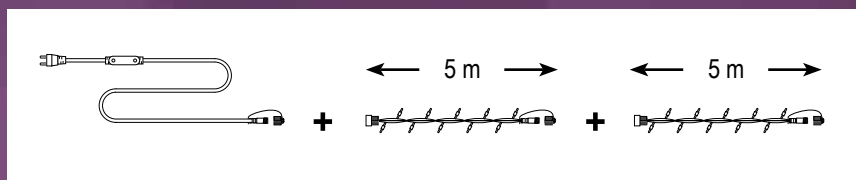

Své nezastupitelné místo má také při interiérových výzdobách obchodních center, hotelů, firem, ale samozřejmě díky své příznivé ceně najde široké uplatnění i v domácnostech.

Každá girlanda je zakončena šroubovacím vodotěsným konektorem, na jedné straně sameček na druhé samička. Jednotlivé girlandy můžete napojovat jednu za druhou, celkem můžete zapojit na jeden přívodní napájecí kabel až 100 girland do maximální délky 500 m. Při napojování můžete buď používat girlandy stejné barvy nebo zkombinovat dvě či více barev. Záleží jen na vaší kreativitě.