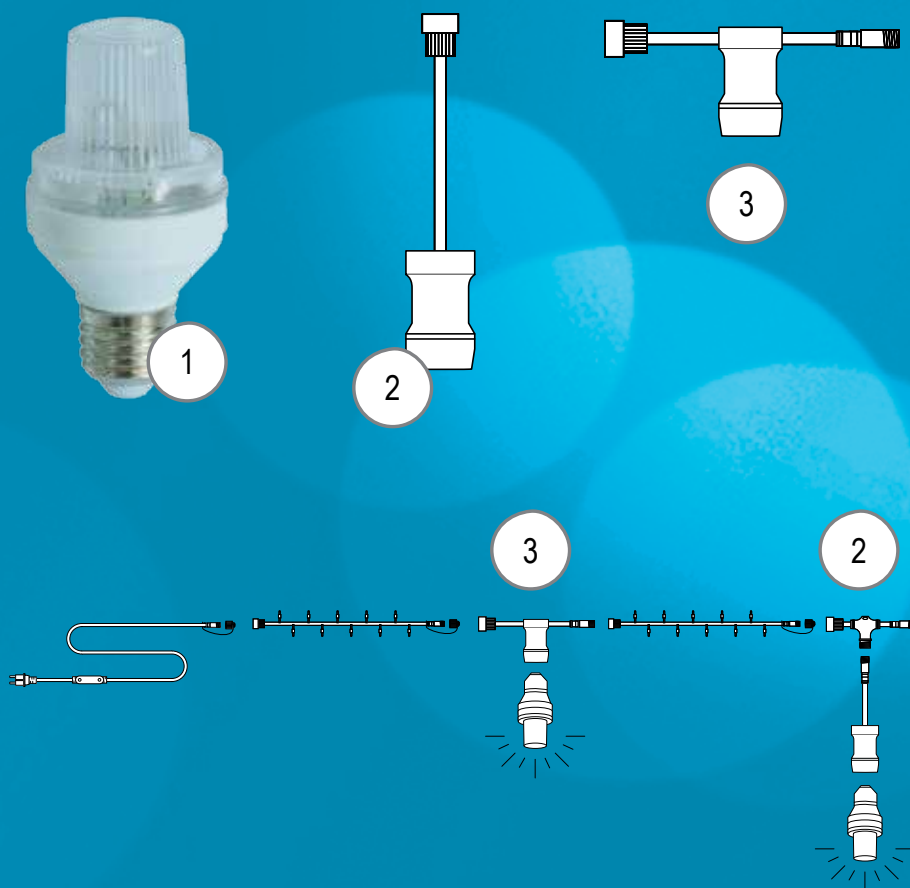

# Zábleskové strobo LED žárovky E27 - 230 V

PRO VENKOVNÍ POUŽITÍ

Zábleskové strobo LED žárovky najdou uplatnění například při výzdobě vánočních stromů, kdy je lze pomocí speciálních připojovacích T-konektorů zařadit mezi jednotlivé LED girlandy. Lze je však použít i jako doplněk výzdoby na fasádách objektů.