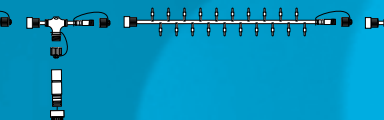

Viz str. 6 - 10