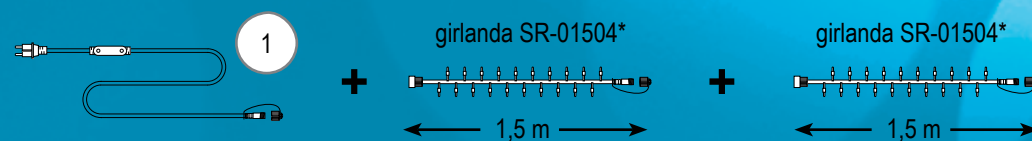

### PŘÍKLAD POUŽITÍ

Světelný závěs sestavený z prodlužovacích LED girland DELUXE a propojovacího příslušenství (napájecí kabel + průběžný rozbočovací kabel). Tímto způsobem je možné snadno sestavovat prakticky libovolně dlouhé světelné závěsy v násobcích 1,5 m. Omezení spočívá pouze v celkovém příkonu, který nesmí převýšit 576 W. Zároveň je třeba věnovat pozornost vhodnému mechanickému uchycení jednotlivých pramenů při větších délkách.