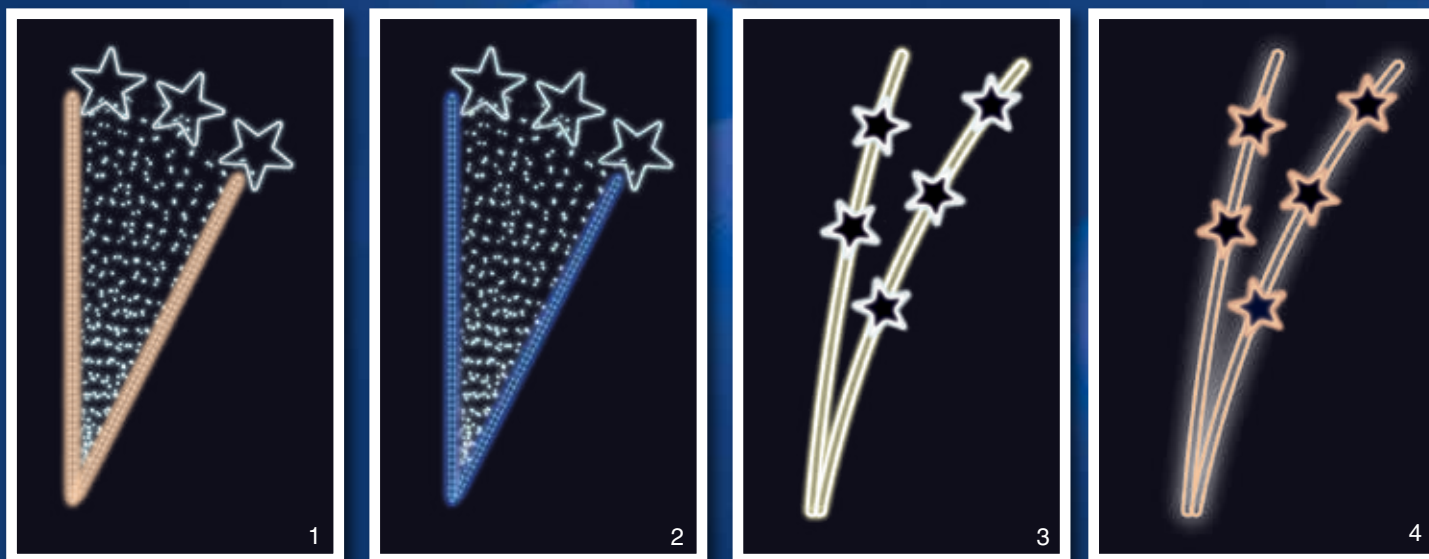

LED světelné motivy PROFI - 230 V pro stožáry veřejného osvětlení

PRO VENKOVNÍ POUŽITÍ

PROFESIONÁLNÍ SÉRIE

Součástí všech světelných motivů profesionální série je držák pro uchycení motivu na sloup veřejného osvětlení, který je pevně přivařen ke světelnému motivu. Držák je vyroben z hliníkového jeklu a motiv se upevňuje na sloup za použití univerzálních úchytů, které jsou součástí motivu. Pro snazší a rychlejší instalaci lze využít také závěsných trnů. Elektropřívod je realizován pomocí elektroinstalační krabice pevně přichycené k hliníkovému rámu. Motivы jsou potaženy světelným kabelem s hustotou 36 LED / 1 m.

obr.	reference	název zboží	barva LED	rozměr	napětí / příkon	doporučená cena bez DPH	doporučená cena s DPH
1	SM-935155	ŠUMIVÉ HVĚZDY	teplá bílá / studená bílá	95 x 220 cm	230V / 65W	13 950 Kč	16 880 Kč
1	SM-945155	ŠUMIVÉ HVĚZDY s FLASH efektem	teplá bílá / studená bílá	95 x 220 cm	230V / 65W	14 950 Kč	18 090 Kč
2	SM-935135	ŠUMIVÉ HVĚZDY	modrá / studená bílá	95 x 220 cm	230V / 65W	13 950 Kč	16 880 Kč
2	SM-945135	ŠUMIVÉ HVĚZDY s FLASH efektem	modrá / studená bílá	95 x 220 cm	230V / 65W	14 950 Kč	18 090 Kč
3	SM-935145	VĚTVIČKA S HVĚZDAMI	studená bílá	85 x 200 cm	230V / 44W	12 375 Kč	14 974 Kč
4	SM-935150	VĚTVIČKA S HVĚZDAMI	teplá bílá	85 x 200 cm	230V / 44W	12 375 Kč	14 974 Kč