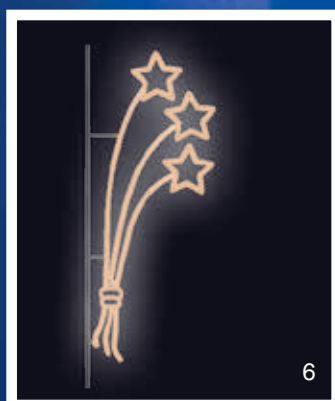

LED světelné motivy PROFI - 230 V pro stožáry veřejného osvětlení

PRO VENKOVNÍ POUŽITÍ

obr.	reference	název zboží	barva LED	rozměr	napětí / příkon	doporučená cena bez DPH	doporučená cena s DPH
1	SM-929007	ŠNEK	studená bílá	45 x 125 cm	230V / 32W	9 995 Kč	12 094 Kč
2	SM-929009	ŠNEK	teplá bílá	45 x 125 cm	230V / 32W	9 995 Kč	12 094 Kč
3	SM-930007	PŮLMĚSÍC S HVĚZDÍČÍ	studená bílá	75 x 135 cm	230V / 24W	11 465 Kč	13 873 Kč
4	SM-930008	PŮLMĚSÍC S HVĚZDÍČÍ	teplá bílá	75 x 135 cm	230V / 24W	11 465 Kč	13 873 Kč
5	SM-930107	SVAZEK HVĚZD	studená bílá	55 x 125 cm	230V / 32W	11 695 Kč	14 151 Kč
6	SM-930108	SVAZEK HVĚZD	teplá bílá	55 x 125 cm	230V / 32W	11 695 Kč	14 151 Kč
7	SM-995207	PADAJÍCÍ HVĚZDY	studená bílá	110 x 125 cm	230V / 48W	14 340 Kč	17 351 Kč
8	SM-995208	PADAJÍCÍ HVĚZDY	teplá bílá	110 x 125 cm	230V / 48W	14 340 Kč	17 351 Kč