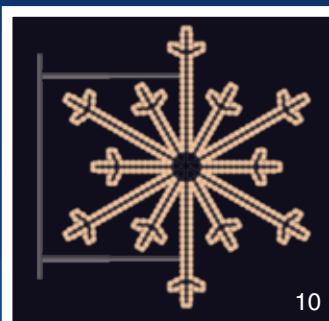

obr.	reference	název zboží	barva LED	rozměr	napětí / příkon	doporučená cena bez DPH	doporučená cena s DPH
5	SM-999017B	VLOČKA ŠESTIRAMENNÁ s konzolí	studená bílá	75 x 75 cm	230V / 32W	9 465 Kč	11 453 Kč
5	SM-999057B	VLOČKA ŠESTIRAMENNÁ s konzolí	studená bílá	120 x 120 cm	230V / 48W	12 995 Kč	15 724 Kč
6	SM-999015B	VLOČKA ŠESTIRAMENNÁ s konzolí	teplá bílá	75 x 75 cm	230V / 32W	9 465 Kč	11 453 Kč
6	SM-999055B	VLOČKA ŠESTIRAMENNÁ s konzolí	teplá bílá	120 x 120 cm	230V / 48W	12 995 Kč	15 724 Kč
-	SM-999019B	VLOČKA ŠESTIRAMENNÁ s konzolí	modrá	75 x 75 cm	230V / 32W	9 465 Kč	11 453 Kč
-	SM-999059B	VLOČKA ŠESTIRAMENNÁ s konzolí	modrá	120 x 120 cm	230V / 48W	12 995 Kč	15 724 Kč
7	SM-999187B	VLOČKA KRYSTAL s konzolí	studená bílá	120 x 120 cm	230V / 56W	13 995 Kč	16 934 Kč
8	SM-999185B	VLOČKA KRYSTAL s konzolí	teplá bílá	120 x 120 cm	230V / 56W	13 995 Kč	16 934 Kč
-	SM-999189B	VLOČKA KRYSTAL s konzolí	modrá	120 x 120 cm	230V / 56W	13 995 Kč	16 934 Kč
9	SM-999126B	SEVERNÍ VLOČKA s konzolí	studená bílá	120 x 120 cm	230V / 56W	14 275 Kč	17 273 Kč
10	SM-999127B	SEVERNÍ VLOČKA s konzolí	teplá bílá	120 x 120 cm	230V / 56W	14 275 Kč	17 273 Kč
-	SM-999128B	SEVERNÍ VLOČKA s konzolí	modrá	120 x 120 cm	230V / 56W	14 275 Kč	17 273 Kč
11	SM-999177B	VLOČKA DIAMANT s konzolí	studená bílá	95 x 95 cm	230V / 56W	15 955 Kč	19 306 Kč
12	SM-999175B	VLOČKA DIAMANT s konzolí	teplá bílá	95 x 95 cm	230V / 56W	15 955 Kč	19 306 Kč
-	SM-999179B	VLOČKA DIAMANT s konzolí	modrá	95 x 95 cm	230V / 56W	15 955 Kč	19 306 Kč
-	SM-031743	ZÁVĚSNÝ TRN krátký	-	15,5 cm	-	175 Kč	212 Kč
-	SM-031742	ZÁVĚSNÝ TRN dlouhý	-	18,5 cm	-	185 Kč	224 Kč