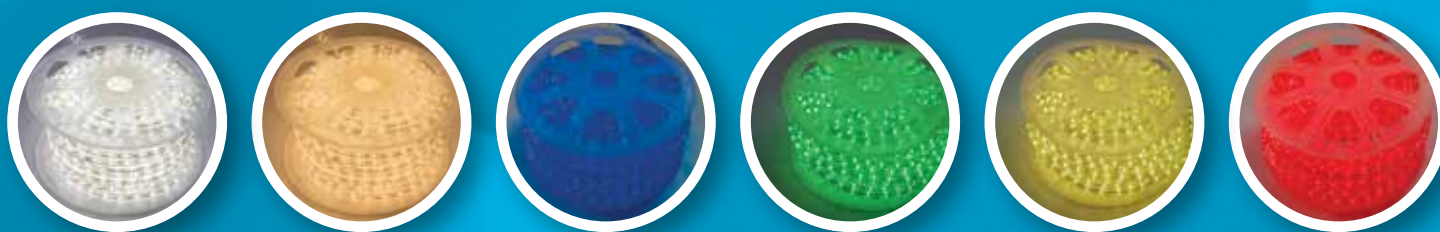

Profesionální světelné kabely HIGH QUALITY LED - 230 V

STÁLESVÍTÍCÍ - PRO VENKOVNÍ POUŽITÍ

Nová generace světelných LED kabelů. K dispozici je široká škála barev: studená bílá (5000 - 6500 K), teplá bílá (2700 - 3500 K), modrá, zelená, žlutá a červená. Kabely jsou vyrobeny z flexibilního transparentního PVC o průměru 13 mm a jsou odolné vůči UV záření. Obsahují 36 LED diod na 1 m, jejich pravidelné horizontální uspořádání zaručuje rovnoměrný svit 360° kolem osy.

ZVÝHODNĚNÁ CENA 175 Kč bez DPH v případě odběru celé cívky 90 m, resp. 185 Kč bez DPH u cívky 30 m!

reference	název zboží	balení (cívka)	barva LED	napětí / příkon	doporučená cena bez DPH	doporučená cena s DPH
SK-350567	Světelný kabel HIGH QUALITY LED 13 mm	30 m	studená bílá	230 V / 4 W / 1 m	5 550 Kč	6 716 Kč
SK-350689	Světelný kabel HIGH QUALITY LED 13 mm	30 m	teplá bílá	230 V / 4 W / 1 m	5 550 Kč	6 716 Kč
SK-350685	Světelný kabel HIGH QUALITY LED 13 mm	30 m	modrá	230 V / 4 W / 1 m	5 550 Kč	6 716 Kč
SK-350688	Světelný kabel HIGH QUALITY LED 13 mm	30 m	zelená	230 V / 4 W / 1 m	5 550 Kč	6 716 Kč
SK-350687	Světelný kabel HIGH QUALITY LED 13 mm	30 m	žlutá	230 V / 4 W / 1 m	5 550 Kč	6 716 Kč
SK-350686	Světelný kabel HIGH QUALITY LED 13 mm	30 m	červená	230 V / 4 W / 1 m	5 550 Kč	6 716 Kč
SK-050567	Světelný kabel HIGH QUALITY LED 13 mm	90 m	studená bílá	230 V / 4 W / 1 m	15 750 Kč	19 058 Kč
SK-050689	Světelný kabel HIGH QUALITY LED 13 mm	90 m	teplá bílá	230 V / 4 W / 1 m	15 750 Kč	19 058 Kč
SK-050685	Světelný kabel HIGH QUALITY LED 13 mm	90 m	modrá	230 V / 4 W / 1 m	15 750 Kč	19 058 Kč
SK-050688	Světelný kabel HIGH QUALITY LED 13 mm	90 m	zelená	230 V / 4 W / 1 m	15 750 Kč	19 058 Kč
SK-050687	Světelný kabel HIGH QUALITY LED 13 mm	90 m	žlutá	230 V / 4 W / 1 m	15 750 Kč	19 058 Kč
SK-050686	Světelný kabel HIGH QUALITY LED 13 mm	90 m	červená	230 V / 4 W / 1 m	15 750 Kč	19 058 Kč