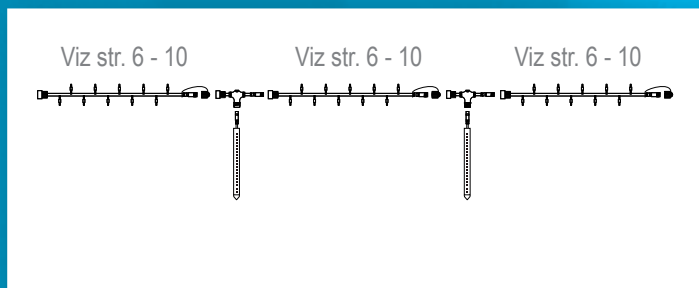

LED rampouchy SNOWTUBE s efektem padajícího sněhu - 230 V

PRO VENKOVNÍ POUŽITÍ

LED RAMPOUCHY NEOBSAHUJÍ PŘÍVODNÍ NAPÁJECÍ KABEL S AC/DC PŘEVODNÍKEM, JE NUTNÉ HO OBJEDNAT SAMOSTATNĚ!

reference	název zboží	barva LED	počet LED	délka	barva kabelu	napětí / příkon	doporučená cena bez DPH	doporučená cena s DPH
SR-060065	LED RAMPOUCH - SNOWTUBE	studená bílá	72	65 cm	černá	230 V / 6 W	599 Kč	725 Kč
SR-051031	HIGH-PROFI T-konektor 230 V	-	-	22 cm	černá	230 V	140 Kč	169 Kč
SR-051032	HIGH-PROFI T-konektor 230 V	-	-	22 cm	bílá	230 V	140 Kč	169 Kč
SR-051089	HIGH-PROFI napájecí kabel 230 V + AC/DC	-	-	1,5 m	černá	230 V / 576 W	195 Kč	236 Kč
SR-036119	HIGH-PROFI napájecí kabel 230 V + AC/DC	-	-	1,5 m	bílá	230 V / 576 W	195 Kč	236 Kč