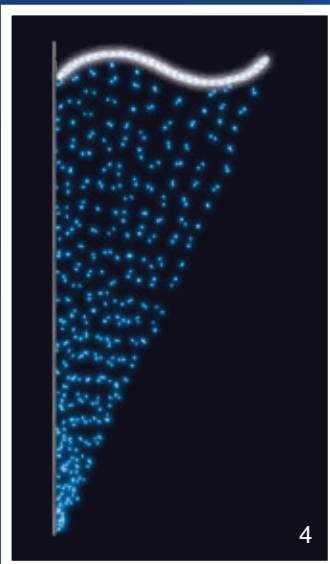

1

2

3

4

obr.	reference	název zboží	barva LED	rozměr	napětí / příkon	doporučená cena bez DPH	doporučená cena s DPH
1	SM-935005	ZÁVĚS	studená bílá	85 x 200 cm	230V / 25W	10 950 Kč	13 250 Kč
1	SM-945005	ZÁVĚS s FLASH efektem	studená bílá	85 x 200 cm	230V / 25W	11 950 Kč	14 460 Kč
2	SM-935006	ZÁVĚS	teplá bílá / studená bílá	85 x 200 cm	230V / 25W	10 950 Kč	13 250 Kč
2	SM-945006	ZÁVĚS s FLASH efektem	teplá bílá / studená bílá	85 x 200 cm	230V / 25W	11 950 Kč	14 460 Kč
3	SM-935007	ZÁVĚS	studená bílá / modrá	85 x 200 cm	230V / 25W	10 950 Kč	13 250 Kč
3	SM-945007	ZÁVĚS s FLASH efektem	studená bílá / modrá	85 x 200 cm	230V / 25W	11 950 Kč	14 460 Kč
4	SM-935009	ZÁVĚS	modrá / studená bílá	85 x 200 cm	230V / 25W	10 950 Kč	13 250 Kč