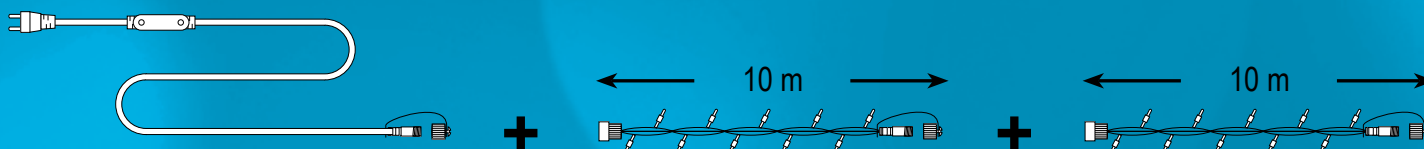

LED GIRLANDY NEBSAHUJÍ PŘÍVODNÍ NAPÁJECÍ KABEL S AC/DC PŘEVODNÍKEM, JE NUTNÉ HO OBJEDNAT SAMOSTATNĚ!

reference	název zboží	počet a barva LED	délka	barva kabelu	napětí / příkon	doporučená cena bez DPH	doporučená cena s DPH
SR-108050	HIGH-PROFI girlanda LED + FLASH efekt	54 teple bílých stálesvítících + 14 studených bílých stálesvítících + 12 studených bílých FLASH	10 m	tmavě zelená	230 V / 3,5 W	1 359 Kč	1 644 Kč
SR-108056	HIGH-PROFI girlanda LED + FLASH efekt	70 studených bílých stálesvítících + 10 studených bílých FLASH	10 m	tmavě zelená	230 V / 3,5 W	1 295 Kč	1 567 Kč
SR-108057	HIGH-PROFI girlanda LED + FLASH efekt	70 teple bílých stálesvítících + 10 studených bílých FLASH	10 m	tmavě zelená	230 V / 3,5 W	1 295 Kč	1 567 Kč
SR-051089	HIGH-PROFI napájecí kabel 230 V + AC/DC	-	1,5 m	černá	230 V / 576 W	195 Kč	236 Kč