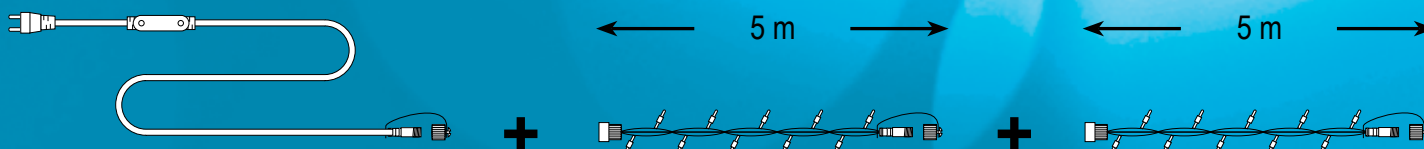

HIGH-PROFI prodlužovací LED girlandy - 230 V

FLASH EFEKT - PRO VENKOVNÍ POUŽITÍ (IP67)

Tento typ HIGH-PROFI prodlužovacích LED girland na 230 V obsahuje z celkového počtu vždy cca 10 % jemně problíkávajících LED diod, které mají vždy barvu studenou bílou nezávisle na tom, jaká je majoritní barva girlandy. Girlandy jsou určeny pro výzdobu velkých krásných vánočních stromů ve městech, obcích, obchodních centrech apod. Své uplatnění najdou ale i při výzdobě firemních vánočních stromů a na soukromých zahradách. Každá girlanda je zakončena šroubovacím vodotěsným konektorem, na jedné straně sameček na druhé samička. Jednotlivé girlandy můžete tedy napojovat jednu za druhou, celkem lze zapojit na jeden přívodní napájecí kabel až 100 girland do maximální délky 500 m. Při napojování můžete buď používat girlandy stejné barvy nebo zkombinovat dvě či více barev.

LED GIRLANDY NEOBSAHUJÍ PŘÍVODNÍ NAPÁJECÍ KABEL S AC/DC PŘEVODNÍKEM, JE NUTNÉ HO OBJEDNAT SAMOSTATNĚ!

reference	název zboží	počet a barva LED	délka	barva kabelu	napětí / příkon	doporučená cena bez DPH	doporučená cena s DPH
SR-051050	HIGH-PROFI girlanda LED + FLASH efekt	27 teple bílých stálesvítiličů + 7 studených bílých stálesvítiličů + 6 studených bílých FLASH	5 m	tmavě zelená	230 V / 3,5 W	698 Kč	845 Kč
SR-051056	HIGH-PROFI girlanda LED + FLASH efekt	35 studených bílých stálesvítiličů + 5 studených bílých FLASH	5 m	tmavě zelená	230 V / 3,5 W	657 Kč	795 Kč
SR-051057	HIGH-PROFI girlanda LED + FLASH efekt	35 teple bílých stálesvítiličů + 5 studených bílých FLASH	5 m	tmavě zelená	230 V / 3,5 W	657 Kč	795 Kč
SR-051051	HIGH-PROFI girlanda LED + FLASH efekt	35 modrých stálesvítiličů + 5 studených bílých FLASH	5 m	tmavě zelená	230 V / 3,5 W	657 Kč	795 Kč
SR-051089	HIGH-PROFI napájecí kabel 230 V + AC/DC	-	1,5 m	černá	230 V / 576 W	195 Kč	236 Kč