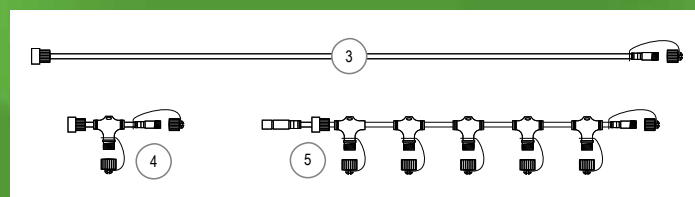

obr.	reference	název zboží	délka	počet konektorů	barva kabelu	napětí	doporučená cena bez DPH	doporučená cena s DPH
1	SR-055089	Napájecí zdroj 24 V	5 m	1 F	černá	230 V / 24 V / 23 W	574 Kč	695 Kč
2	SR-055090	Napájecí zdroj 24 V	5 m	1 F	černá	230 V / 24 V / 60 W	975 Kč	1 180 Kč
3	SR-055093	HIGH-PROFI prodlužovací kabel 24 V	5 m	1 M + 1 F	černá	24 V	162 Kč	195 Kč
3	SR-055094	HIGH-PROFI prodlužovací kabel 24 V	10 m	1 M + 1 F	černá	24 V	269 Kč	325 Kč
4	SR-055095	HIGH-PROFI T-konektor 24 V	0,3 m	1 M + 1 F + 1 F	černá	24 V	137 Kč	165 Kč
5	SR-055096	HIGH-PROFI průběžný rozbočovací kabel 24 V	1 m	1 M + 5 F + 1 F	černá	24 V	145 Kč	175 Kč