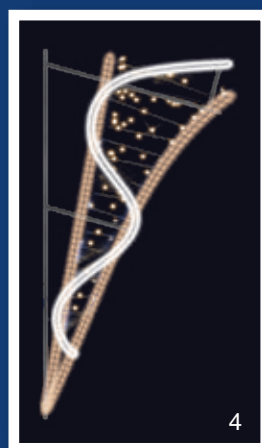

obr.	reference	název zboží	barva LED	rozměr	napětí / příkon	doporučená cena bez DPH	doporučená cena s DPH
1	SM-935165	OBLOUK HVĚZD	teplá bílá / studená bílá	85 x 175 cm	230V / 56W	15 995 Kč	19 354 Kč
2	SM-935111	OBLOUK HVĚZD	modrá / studená bílá	85 x 175 cm	230V / 56W	15 995 Kč	19 354 Kč
3	SM-935159	ŠAMPAŇSKÉ	studená bílá / teplá bílá	90 x 210 cm	230V / 61W	13 475 Kč	16 305 Kč
3	SM-945159	ŠAMPAŇSKÉ s FLASH efektem	studená bílá / teplá bílá	90 x 210 cm	230V / 61W	14 475 Kč	17 515 Kč
4	SM-935160	ŠAMPAŇSKÉ	teplá bílá / studená bílá	90 x 210 cm	230V / 61W	13 475 Kč	16 305 Kč
4	SM-945160	ŠAMPAŇSKÉ s FLASH efektem	teplá bílá / studená bílá	90 x 210 cm	230V / 61W	14 475 Kč	17 515 Kč
5	SM-935125	ŠAMPAŇSKÉ	modrá / studená bílá	90 x 210 cm	230V / 61W	13 475 Kč	16 305 Kč
5	SM-945125	ŠAMPAŇSKÉ s FLASH efektem	modrá / studená bílá	90 x 210 cm	230V / 61W	14 475 Kč	17 515 Kč