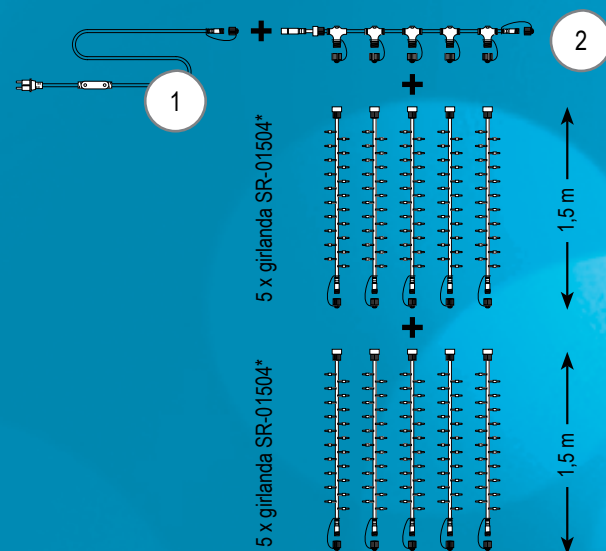

### PŘÍKLAD POUŽITÍ

Světelný závěs sestavený z prodlužovacích LED girland DELUXE a propojovacího příslušenství (napájecí kabel + průběžný rozbočovací kabel). Tímto způsobem je možné snadno sestavovat prakticky libovolně dlouhé světelné závěsy v násobcích 1,5 m. Omezení spočívá pouze v celkovém příkonu, který nesmí převýšit 576 W. Zároveň je třeba věnovat pozornost vhodnému mechanickému uchycení jednotlivých pramenů při větších délkách.