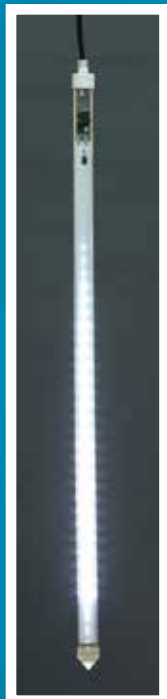

LED rampouchy SNOWTUBE s efektem padajícího sněhu - 230 V

PRO VENKOVNÍ POUŽITÍ

LED RAMPOUCHY NEOBSAHUJÍ PŘÍVODNÍ NAPÁJECÍ KABEL S AC/DC PŘEVODNÍKEM, JE NUTNÉ HO OBJEDNAT SAMOSTATNĚ!

reference	název zboží	barva LED	počet LED	délka	barva kabelu	napětí / příkon	doporučená cena bez DPH	doporučená cena s DPH
SR-060065	LED RAMPOUCH - SNOWTUBE	studená bílá	72	65 cm	černá	230 V / 6 W	599 Kč	725 Kč
SR-051031	HIGH-PROFI T-konektor 230 V	-	-	22 cm	černá	230 V	140 Kč	169 Kč
SR-051032	HIGH-PROFI T-konektor 230 V	-	-	22 cm	bílá	230 V	140 Kč	169 Kč
SR-051089	HIGH-PROFI napájecí kabel 230 V + AC/DC	-	-	1,5 m	černá	230 V / 576 W	195 Kč	236 Kč
SR-036119	HIGH-PROFI napájecí kabel 230 V + AC/DC	-	-	1,5 m	bílá	230 V / 576 W	195 Kč	236 Kč