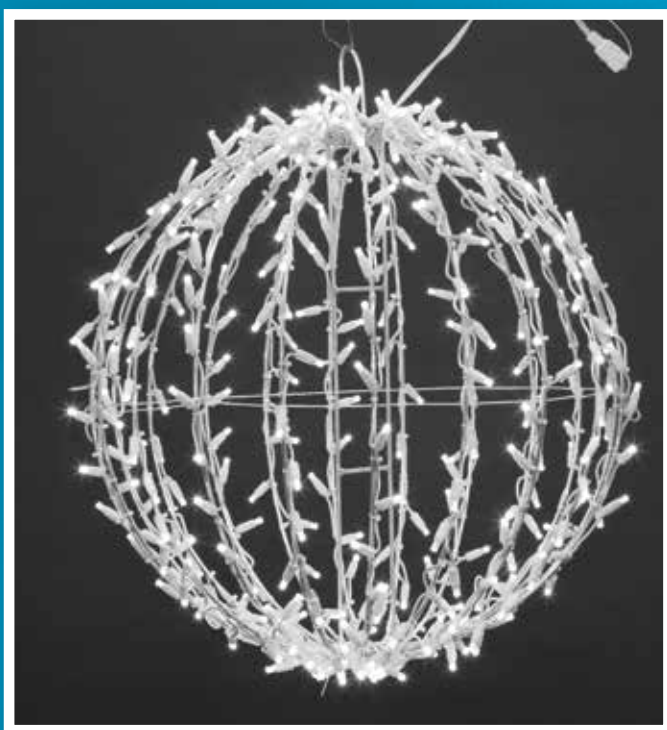

HIGH-PROFI LED 3D koule - 230 V

STÁLESVÍTÍCÍ - PRO VENKOVNÍ POUŽITÍ (IP67)

Světelné motivy LED 3D koule lze použít k doplnění výzdoby v rámci ostatních produktů systému HIGH-PROFI 230 V. Koule jsou zakončeny šroubovacím vodotěsným konektorem a pomocí T-konektoru je lze zapojit mezi girlandy a vytvořit tak efektní dekoraci zejména velkých vánočních stromů.

3D KOULE NEOBSAHUJÍ PŘÍVODNÍ NAPÁJECÍ KABEL S AC/DC PŘEVODNÍKEM, JE NUTNÉ HO OBJEDNAT SAMOSTATNĚ!

reference	název zboží	barva LED	počet LED	rozměr	barva kabelu	napětí / příkon	doporučená cena bez DPH	doporučená cena s DPH
SM-080003	HIGH-PROFI 3D LED KOULE stálesvítící	studená bílá	84	ø 40 cm	bílá	230 V / 3,5 W	2 795 Kč	3 382 Kč
SM-080004	HIGH-PROFI 3D LED KOULE stálesvítící	teplá bílá	84	ø 40 cm	bílá	230 V / 3,5 W	2 795 Kč	3 382 Kč
SR-051031	HIGH-PROFI T-konektor 230 V	-	-	22 cm	černá	230 V	140 Kč	169 Kč
SR-051032	HIGH-PROFI T-konektor 230 V	-	-	22 cm	bílá	230 V	140 Kč	169 Kč
SR-051089	HIGH-PROFI napájecí kabel 230V + AC/DC	-	-	1,5 m	černá	230 V / 576 W	195 Kč	236 Kč
SR-036119	HIGH-PROFI napájecí kabel 230V + AC/DC	-	-	1,5 m	bílá	230 V / 576 W	195 Kč	236 Kč