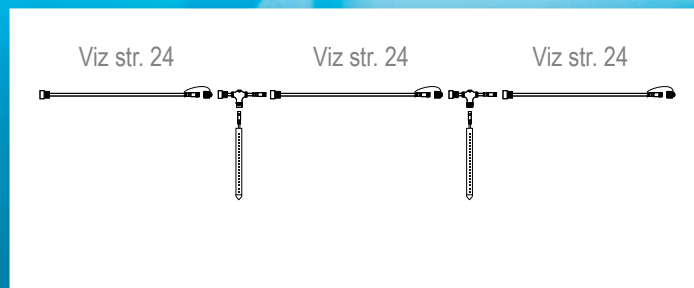

LED rampouchy SNOWTUBE s efektem padajícího sněhu - 230 V

PRO VENKOVNÍ POUŽITÍ

LED RAMPOUCHY NEOBSAHUJÍ PŘÍVODNÍ NAPÁJECÍ KABEL S AC/DC PŘEVODNÍKEM, JE NUTNÉ HO OBJEDNAT SAMOSTATNĚ!

reference	název zboží	barva LED	počet LED	délka	barva kabelu	napětí / příkon	doporučená cena bez DPH	doporučená cena s DPH
SR-060065	LED RAMPOUCH - SNOWTUBE	studená bílá	72	65 cm	černá	230 V / 6 W	599 Kč	725 Kč
SR-051031	HIGH-PROFI T-konektor 230 V	-	-	22 cm	černá	230 V	140 Kč	169 Kč
SR-051032	HIGH-PROFI T-konektor 230 V	-	-	22 cm	bílá	230 V	140 Kč	169 Kč
SR-051089	HIGH-PROFI napájecí kabel 230 V + AC/DC	-	-	1,5 m	černá	230 V / 576 W	195 Kč	236 Kč
SR-036119	HIGH-PROFI napájecí kabel 230 V + AC/DC	-	-	1,5 m	bílá	230 V / 576 W	195 Kč	236 Kč