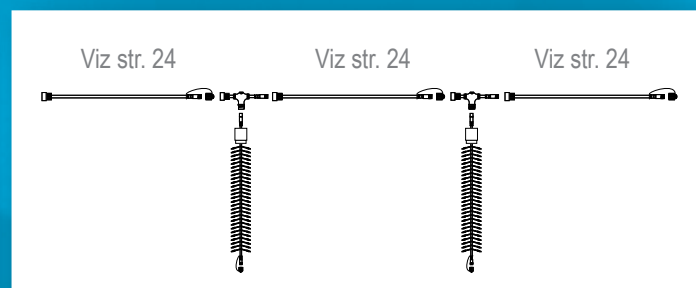

LED rampouchy SOFT-SNOWFALL s efektem padajícího sněhu - 230 V

PRO VENKOVNÍ POUŽITÍ

LED RAMPOUCHY NEOBSAHUJÍ PŘÍVODNÍ NAPÁJECÍ KABEL S AC/DC PŘEVODNÍKEM, JE NUTNÉ HO OBJEDNAT SAMOSTATNĚ!

reference	název zboží	barva LED	počet LED	délka	barva kabelu	napětí / příkon	doporučená cena bez DPH	doporučená cena s DPH
SR-060120	LED RAMPOUCH - SOFT-SNOW FALL	studená bílá	168	120 cm	bílá	230 V / 6 W	3 495 Kč	4 229 Kč
SR-051031	HIGH-PROFI T-konektor 230 V	-	-	22 cm	černá	230 V	140 Kč	169 Kč
SR-051032	HIGH-PROFI T-konektor 230 V	-	-	22 cm	bílá	230 V	140 Kč	169 Kč
SR-051089	HIGH-PROFI napájecí kabel 230 V + AC/DC	-	-	1,5 m	černá	230 V / 576 W	195 Kč	236 Kč
SR-036119	HIGH-PROFI napájecí kabel 230 V + AC/DC	-	-	1,5 m	bílá	230 V / 576 W	195 Kč	236 Kč