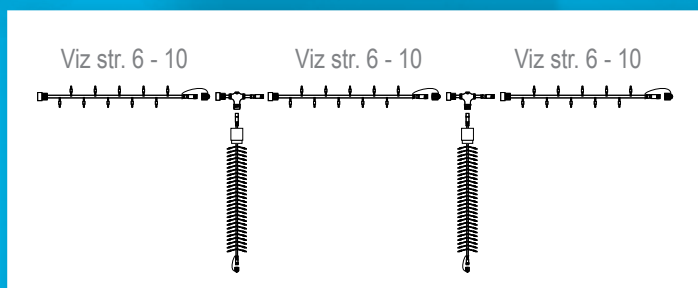

LED rampouchy SOFT-SNOWFALL s efektem padajícího sněhu - 230 V

PRO VENKOVNÍ POUŽITÍ

LED RAMPOUCHY NEOBSAHUJÍ PŘÍVODNÍ NAPÁJECÍ KABEL S AC/DC PŘEVODNÍKEM, JE NUTNÉ HO OBJEDNAT SAMOSTATNĚ!

reference	název zboží	barva LED	počet LED	délka	barva kabelu	napětí / příkon	doporučená cena bez DPH	doporučená cena s DPH
SR-060120	LED RAMPOUCH - SOFT-SNOW FALL	studená bílá	168	120 cm	bílá	230 V / 6 W	3 495 Kč	4 229 Kč
SR-051031	HIGH-PROFI T-konektor 230 V	-	-	22 cm	černá	230 V	140 Kč	169 Kč
SR-051032	HIGH-PROFI T-konektor 230 V	-	-	22 cm	bílá	230 V	140 Kč	169 Kč
SR-051089	HIGH-PROFI napájecí kabel 230 V + AC/DC	-	-	1,5 m	černá	230 V / 576 W	195 Kč	236 Kč
SR-036119	HIGH-PROFI napájecí kabel 230 V + AC/DC	-	-	1,5 m	bílá	230 V / 576 W	195 Kč	236 Kč