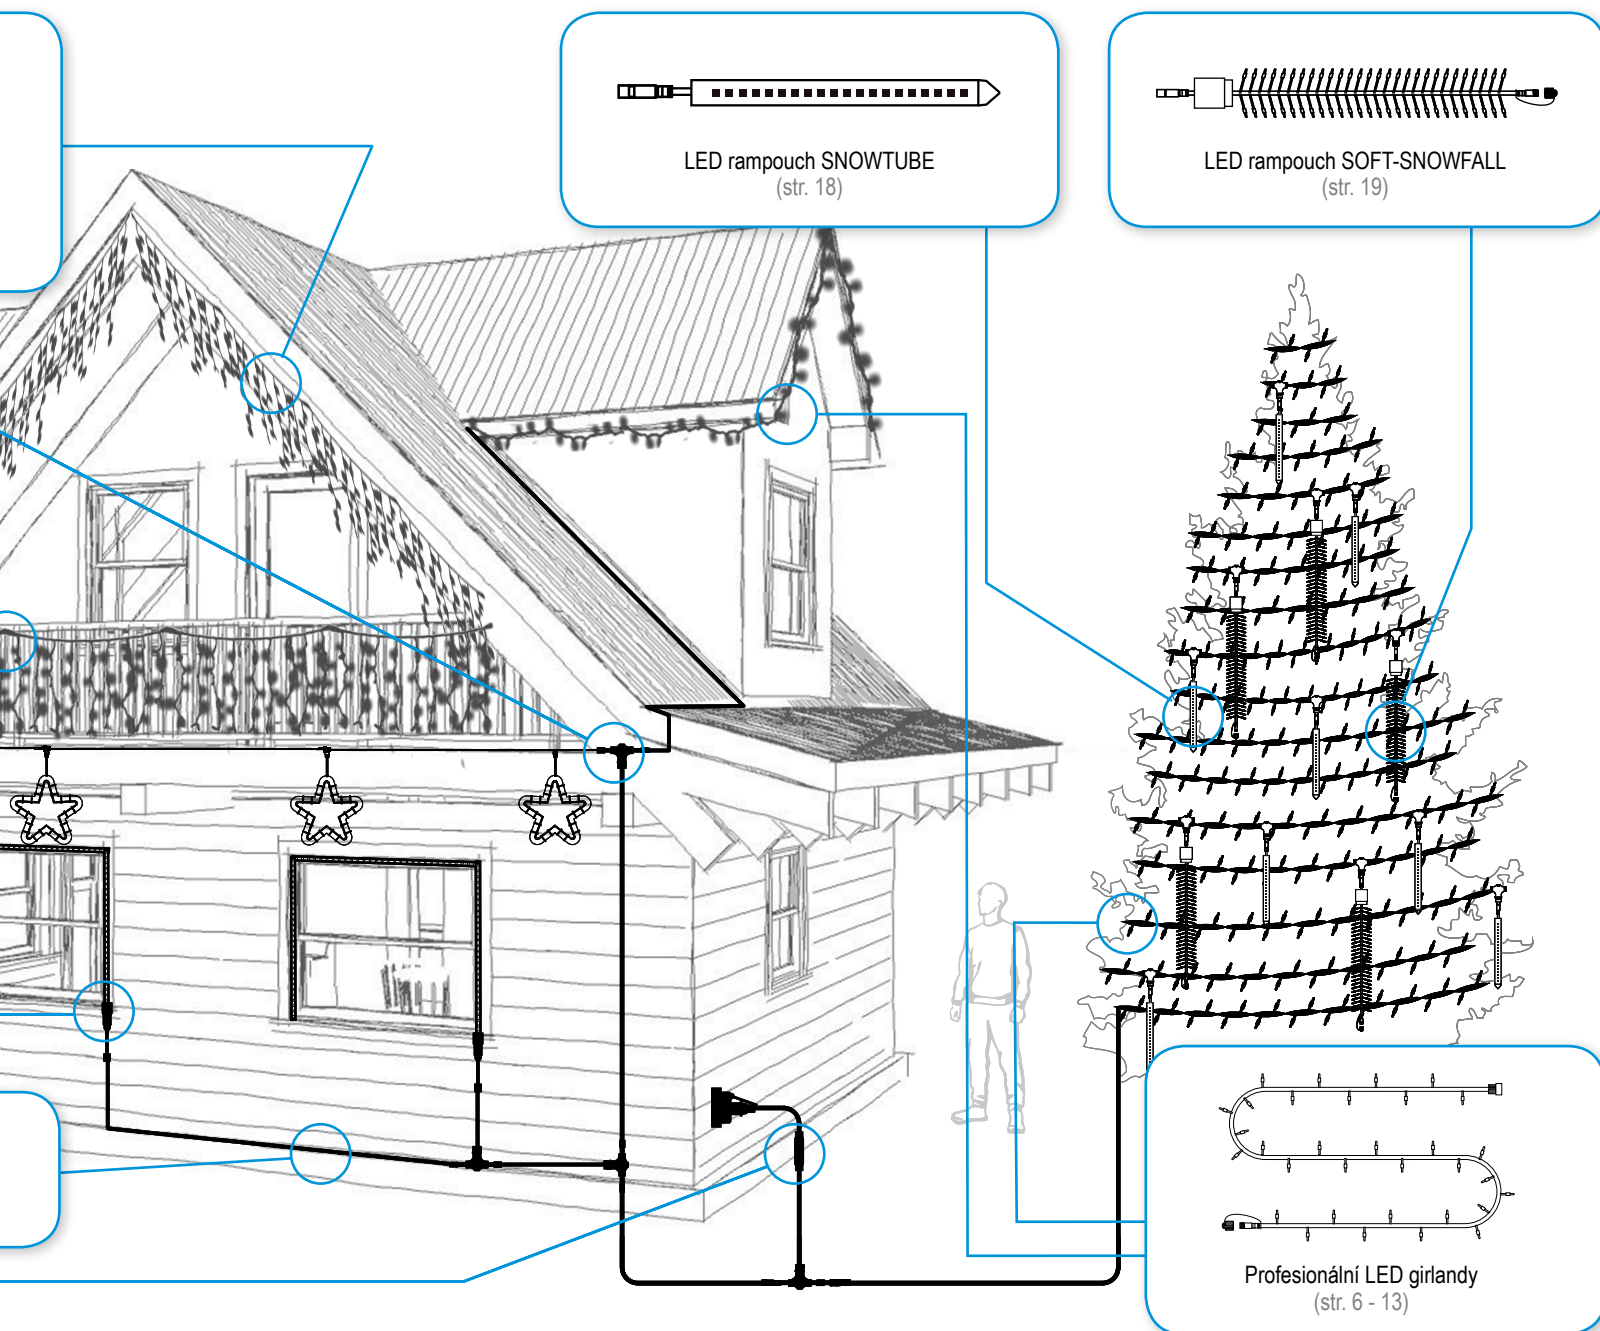

NEKONEČNÉ MOŽNOSTI REALIZACE VAŠICH NÁPADŮ!

Produkty HIGH-PROFI 230 V jsou vybaveny šroubovacími vodotěsnými konektory a jsou všechny navzájem propojitelné. Celou výzdobu vašeho objektu můžete napájet z jednoho místa. K výzdobě můžete použít širokou paletu produktů - LED girlandy, LED rampouchy „ICICLE“, LED světelné motivy atd. Pro propojení všech produktů mezi sebou nabízíme širokou škálu propojovacího příslušenství jako např. prodlužovací kabely, T-konektory, průběžné rozbočovací kabely.

Díky tomu můžete nazdobit váš objekt přesně dle vašich představ.