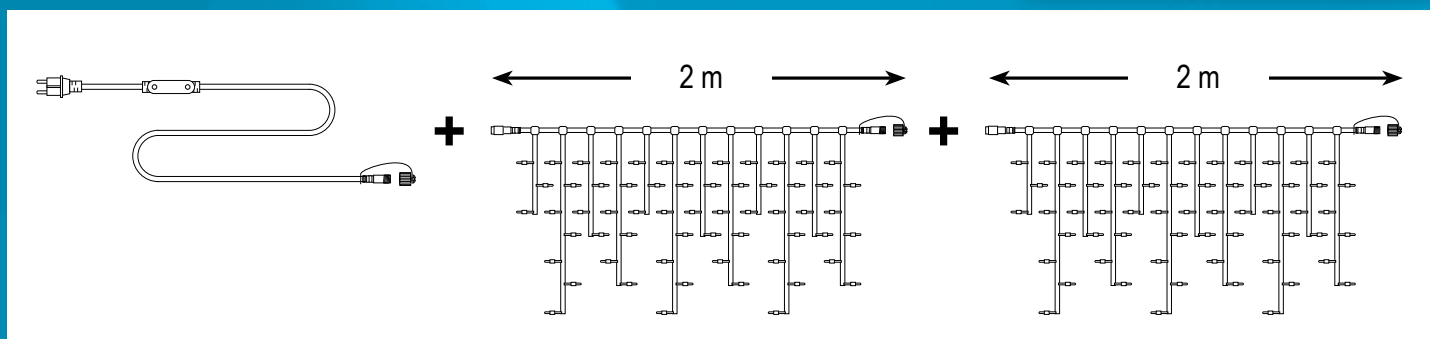

HIGH-PROFI prodlužovací LED rampouchy „ICICLE“ - 230 V

PRO VENKOVNÍ POUŽITÍ (IP67)

Tento typ profesionálních prodlužovacích LED rampouchů na 230 V je vhodný na zdobení větších rodinných domů i obchodních objektů. Díky možnosti napojování nejste omezeni délkou jednotlivých základních částí. Každá jednotlivá část je zakončena šroubovacím vodotěsným konektorem, na jedné straně sameček na druhé samička. Jednotlivé rampouchy můžete tedy napojovat jeden na druhý, případně můžete použít speciální propojovací příslušenství viz str. 24.

LED RAMPOUCHY NEOBSAHUJÍ PŘÍVODNÍ NAPÁJECÍ KABEL S AC/DC PŘEVODNÍKEM, JE NUTNÉ HO OBJEDNAT SAMOSTATNĚ!

reference	název zboží	barva a počet LED	rozměr	kabel	napětí / příkon	doporučená cena bez DPH	doporučená cena s DPH
SR-036266	HIGH-PROFI rampouchy „ICICLE“ - stálesvítilí	76 LED studená bílá	2 x 0,5 m	bílá	230 V / 3,5 W	1 156 Kč	1 399 Kč
SR-036267	HIGH-PROFI rampouchy „ICICLE“ - stálesvítilí	76 LED teplá bílá	2 x 0,5 m	bílá	230 V / 3,5 W	1 156 Kč	1 399 Kč
SR-036276	HIGH-PROFI rampouchy „ICICLE“ - stálesvítilí	100 LED studená bílá	2 x 0,7 m	bílá	230 V / 7 W	1 459 Kč	1 765 Kč
SR-036277	HIGH-PROFI rampouchy „ICICLE“ - stálesvítilí	100 LED teplá bílá	2 x 0,7 m	bílá	230 V / 7 W	1 459 Kč	1 765 Kč
SR-036376	HIGH-PROFI rampouchy „ICICLE“ + FLASH efekt	90 studených bílých stálesvítilích + 10 studených bílých FLASH	2 x 0,7 m	bílá	230 V / 7 W	1 599 Kč	1 935 Kč
SR-036377	HIGH-PROFI rampouchy „ICICLE“ + FLASH efekt	90 teple bílých stálesvítilích + 10 studených bílých FLASH	2 x 0,7 m	bílá	230 V / 7 W	1 599 Kč	1 935 Kč
SR-036371	HIGH-PROFI rampouchy „ICICLE“ + FLASH efekt	90 modrých stálesvítilích + 10 studených bílých FLASH	2 x 0,7 m	bílá	230 V / 7 W	1 599 Kč	1 935 Kč
SR-036486	HIGH-PROFI rampouchy „ICICLE“ + FLASH efekt	136 studených bílých stálesvítilích + 16 studených bílých FLASH	2 x 1,2 m	bílá	230 V / 7 W	1 649 Kč	1 995 Kč
SR-036487	HIGH-PROFI rampouchy „ICICLE“ + FLASH efekt	136 teple bílých stálesvítilích + 16 studených bílých FLASH	2 x 1,2 m	bílá	230 V / 7 W	1 649 Kč	1 995 Kč
SR-051089	HIGH-PROFI napájecí kabel 230 V + AC/DC	-	1,5 m	černá	230 V / 576 W	195 Kč	236 Kč
SR-036119	HIGH-PROFI napájecí kabel 230 V + AC/DC	-	1,5 m	bílá	230 V / 576 W	195 Kč	236 Kč