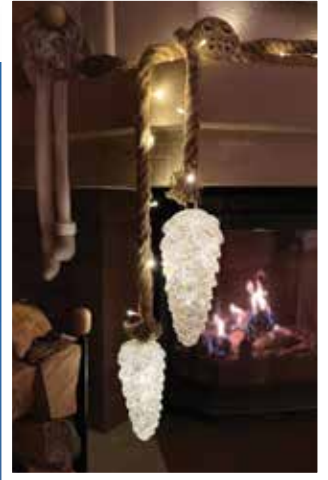

DecoLight®