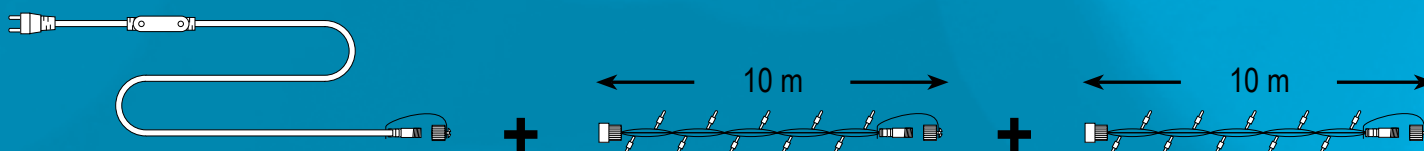

# HIGH-PROFI ECONOMY prodlužovací LED girlandy - 230 V

STÁLESVÍTÍCÍ - PRO VENKOVNÍ POUŽITÍ (IP67)

**HIGH-PROFI ECONOMY prodlužovací LED girlandy na 230 V** jsou určeny pro výzdobu vánočních stromů ve městech, obcích, obchodních centrech apod. Své uplatnění mají i při výzdobě firemních vánočních stromů a na soukromých zahradách. Každá girlanda je zakončena šroubovacím vodotěsným konektorem, na jedné straně sameček na druhou samičku. Jednotlivé girlandy můžete tedy napojovat jednu za druhou, celkem lze zapojit na jeden přívodní napájecí kabel až 100 girland do maximální délky 500 m. Při napojování můžete buď používat girlandy stejné barvy nebo zkombinovat dvě či více barev. Záleží jen na vaší kreativitě.