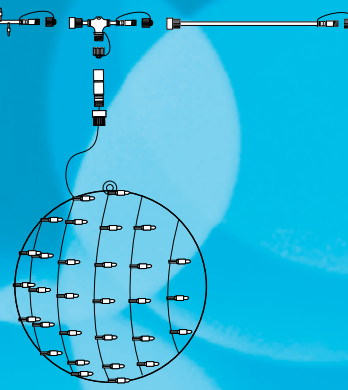

Viz str. 6 - 10

Viz str. 24