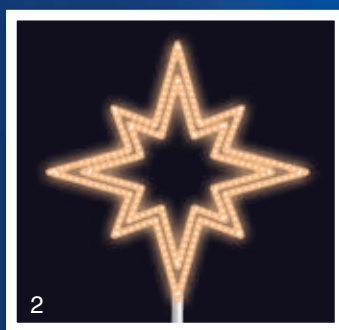

## STÁLESVÍTÍCÍ - PRO VENKOVNÍ POUŽITÍ

Součástí světelných motivů na špičku stromu je konzole, která slouží k uchycení motivu ke kmeni stromu. Motiv Vánoční hvězda 3D se připevňuje buď ke špičce stromu pomocí speciální objímky, která je součástí motivu nebo ke kmeni stromu pomocí speciální upevňovací sady SM-792202. Tato sada se skládá ze dvou hliníkových tyčí o délce 2 m a je třeba ji objednat samostatně. Elektropřívod je realizován pomocí elektroinstalační krabice pevně přichycené k hliníkovému rámu.