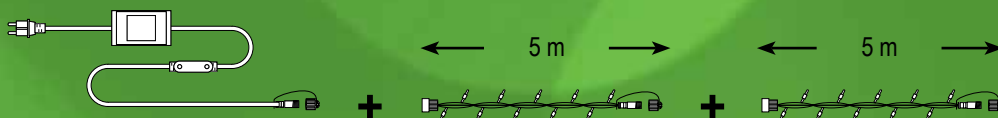

Tento typ prodlužovacích girland na 24 V, které obsahují velmi drobné LED diody, je přímo předurčen pro výzdobu malých stromků a keřů na zahradách rodinných domů, balkonech, terasách apod. Díky tmavozelenému tenkému kabelu (což není u výrobků na 24 V na úkor bezpečnosti), který se ztratí ve větvičkách stromků, je tato girlanda velmi vhodná i pro zdobení různých girland z umělého či přírodního jehličí. V neposlední řadě se hodí i pro zdobení vánočních stromků v interiérech. Každá girlanda je zakončena šroubovacím vodotěsným konektorem, na jedné straně sameček na druhé samička. Jednotlivé girlandy můžete tedy napojovat jednu za druhou, celkem můžete zapojit na jeden napájecí zdroj až 10 respektive 27 girland do maximální délky 50 m respektive 135 m. Při napojování můžete buď používat girlandy stejné barvy nebo zkombinovat dvě či více barev. Záleží jen na vaší kreativitě.

Pomocí propojovacího příslušenství můžete velmi efektivně vyřešit napájení jednotlivých komponent vaší světelné výzdoby tak, aby výzdoba tvořila z hlediska napájení jeden celek. Například pokud chcete ozdobit více menších stromků v řadě, použijete jen jeden napájecí přívod a jednotlivé stromky mezi sebou propojíte pomocí prodlužovacích kabelů. Podobně můžete využít i T-konektor. Všechny prvky propojovacího příslušenství jsou vybaveny šroubovacími vodotěsnými konektory.

LED GIRLANDY NEOBSAHUJÍ NAPÁJECÍ ZDROJ 230 V / 24 V, JE NUTNĚ HO OBJEDNAT SAMOSTATNĚ!

reference	název zboží	barva LED	počet LED	délka	barva kabelu	napětí / příkon	doporučená cena bez DPH	doporučená cena s DPH
SR-055056	HIGH-PROFI LED girlanda stálesvítící prodlužovací	studená bílá	40	5 m	tmavě zelená	24 V / 2,2 W	410 Kč	496 Kč
SR-055057	HIGH-PROFI LED girlanda stálesvítící prodlužovací	teplá bílá	40	5 m	tmavě zelená	24 V / 2,2 W	410 Kč	496 Kč