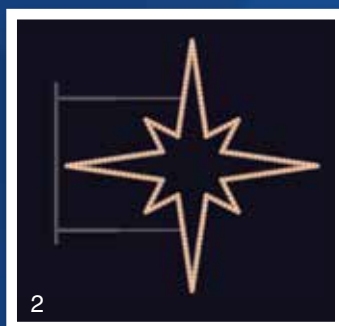

LED světelné motivy STANDARD - 230 V pro stožáry veřejného osvětlení

STÁLESVÍTÍCÍ - PRO VENKOVNÍ POUŽITÍ

Součástí všech světelných motivů STANDARD je držák pro uchycení motivu na sloup veřejného osvětlení, který je pevně přivařen ke světelnému motivu. Držák je vyroben z hliníkového U-profilu. Motiv se připevňuje na sloup pomocí univerzálních úchyťů, které nejsou součástí motivu a je nutné je objednat samostatně. Případně lze motiv připevnit pomocí běžného nerez stahovacího pásu. Napájení je realizováno pohyblivým přívodem zakončeným zástrčkou na 230 V / IP44. Motivы jsou potaženy světelným kabelem s hustotou 36 LED / 1 m.

UNIVERZÁLNÍ ÚCHYTY NEJSOU SOUČÁSTÍ MOTIVU, JE NUTNÉ JE OBJEDNAT SAMOSTATNĚ.

obr.	reference	název zboží	barva LED	rozměr	napětí / příkon	doporučená cena bez DPH	doporučená cena s DPH
1	SM-990007	HVĚZDICE STANDARD	studená bílá	85 x 85 cm	230 V / 16 W	4 795 Kč	5 802 Kč
2	SM-990008	HVĚZDICE STANDARD	teplá bílá	85 x 85 cm	230 V / 16 W	4 795 Kč	5 802 Kč
3	SM-990009	HVĚZDICE STANDARD	modrá	85 x 85 cm	230 V / 16 W	4 795 Kč	5 802 Kč
4	SM-990010	HVĚZDICE STANDARD	žlutá	85 x 85 cm	230 V / 16 W	4 795 Kč	5 802 Kč
1	SM-990017	HVĚZDICE STANDARD	studená bílá	115 x 115 cm	230 V / 34 W	5 781 Kč	6 995 Kč
2	SM-990018	HVĚZDICE STANDARD	teplá bílá	115 x 115 cm	230 V / 34 W	5 781 Kč	6 995 Kč
3	SM-990019	HVĚZDICE STANDARD	modrá	115 x 115 cm	230 V / 34 W	5 781 Kč	6 995 Kč
4	SM-990020	HVĚZDICE STANDARD	žlutá	115 x 115 cm	230 V / 34 W	5 781 Kč	6 995 Kč
-	SM-792205	UNIVERZÁLNÍ ÚCHYT (1 ks)	-	8 cm	-	175 Kč	212 Kč