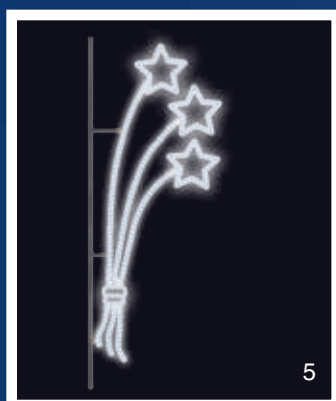

LED světelné motivy PROFI - 230 V pro stožáry veřejného osvětlení

PRO VENKOVNÍ POUŽITÍ

obr.	reference	název zboží	barva LED	rozměr	napětí / příkon	doporučená cena bez DPH	doporučená cena s DPH
1	SM-929007	ŠNEK	studená bílá	45 x 125 cm	230V / 32W	9 995 Kč	12 094 Kč
2	SM-929009	ŠNEK	teplá bílá	45 x 125 cm	230V / 32W	9 995 Kč	12 094 Kč
3	SM-930007	PŮLMĚSÍC S HVĚZDÍČÍ	studená bílá	75 x 135 cm	230V / 24W	11 465 Kč	13 873 Kč
4	SM-930008	PŮLMĚSÍC S HVĚZDÍČÍ	teplá bílá	75 x 135 cm	230V / 24W	11 465 Kč	13 873 Kč
5	SM-930107	SVAZEK HVĚZD	studená bílá	55 x 125 cm	230V / 32W	11 695 Kč	14 151 Kč
6	SM-930108	SVAZEK HVĚZD	teplá bílá	55 x 125 cm	230V / 32W	11 695 Kč	14 151 Kč
7	SM-995207	PADAJÍCÍ HVĚZDY	studená bílá	110 x 125 cm	230V / 48W	14 340 Kč	17 351 Kč
8	SM-995208	PADAJÍCÍ HVĚZDY	teplá bílá	110 x 125 cm	230V / 48W	14 340 Kč	17 351 Kč