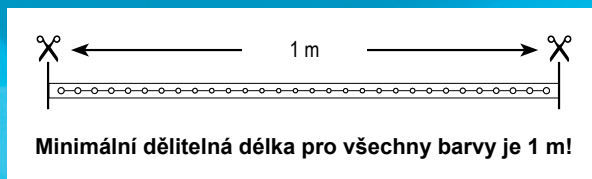

Profesionální světelné kabely HIGH QUALITY LED - 230 V

STÁLESVÍTÍCÍ - PRO VENKOVNÍ POUŽITÍ

Nová generace světelných LED kabelů. K dispozici je široká škála barev: studená bílá (5000 - 6500 K), teplá bílá (2700 - 3500 K), modrá, zelená, žlutá a červená. Kabely jsou vyrobeny z flexibilního transparentního PVC o průměru 13 mm a jsou odolné vůči UV záření. Obsahují 36 LED diod na 1 m, jejich pravidelné horizontální uspořádání zaručuje rovnoměrný svit 360° kolem osy.

ZVÝHODNĚNÁ CENA 175 Kč bez DPH v případě odběru celé cívky 90 m, resp. 185 Kč bez DPH u cívky 30 m!

reference	název zboží	balení (cívka)	barva LED	napětí / příkon	doporučená cena bez DPH	doporučená cena s DPH
SK-350567	Světelný kabel HIGH QUALITY LED 13 mm	30 m	studená bílá	230 V / 4 W / 1 m	5 550 Kč	6 716 Kč
SK-350689	Světelný kabel HIGH QUALITY LED 13 mm	30 m	teplá bílá	230 V / 4 W / 1 m	5 550 Kč	6 716 Kč
SK-350685	Světelný kabel HIGH QUALITY LED 13 mm	30 m	modrá	230 V / 4 W / 1 m	5 550 Kč	6 716 Kč
SK-350688	Světelný kabel HIGH QUALITY LED 13 mm	30 m	zelená	230 V / 4 W / 1 m	5 550 Kč	6 716 Kč
SK-350687	Světelný kabel HIGH QUALITY LED 13 mm	30 m	žlutá	230 V / 4 W / 1 m	5 550 Kč	6 716 Kč
SK-350686	Světelný kabel HIGH QUALITY LED 13 mm	30 m	červená	230 V / 4 W / 1 m	5 550 Kč	6 716 Kč
SK-050567	Světelný kabel HIGH QUALITY LED 13 mm	90 m	studená bílá	230 V / 4 W / 1 m	15 750 Kč	19 058 Kč
SK-050689	Světelný kabel HIGH QUALITY LED 13 mm	90 m	teplá bílá	230 V / 4 W / 1 m	15 750 Kč	19 058 Kč
SK-050685	Světelný kabel HIGH QUALITY LED 13 mm	90 m	modrá	230 V / 4 W / 1 m	15 750 Kč	19 058 Kč
SK-050688	Světelný kabel HIGH QUALITY LED 13 mm	90 m	zelená	230 V / 4 W / 1 m	15 750 Kč	19 058 Kč
SK-050687	Světelný kabel HIGH QUALITY LED 13 mm	90 m	žlutá	230 V / 4 W / 1 m	15 750 Kč	19 058 Kč
SK-050686	Světelný kabel HIGH QUALITY LED 13 mm	90 m	červená	230 V / 4 W / 1 m	15 750 Kč	19 058 Kč