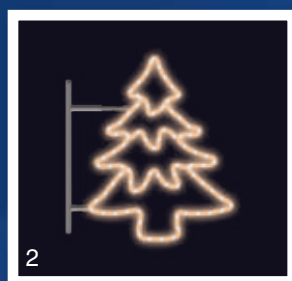

LED světelné motivy STANDARD - 230 V pro stožáry veřejného osvětlení

STÁLESVÍTÍCÍ - PRO VENKOVNÍ POUŽITÍ

UNIVERZÁLNÍ ÚCHYTY NEJSOU SOUČÁSTÍ MOTIVU, JE NUTNÉ JE OBJEDNAT SAMOSTATNĚ.

obr.	reference	název zboží	barva LED	rozměr	napětí / příkon	doporučená cena bez DPH	doporučená cena s DPH
1	SM-990004	STROMEK STANDARD	studená bílá	55 x 65 cm	230 V / 16 W	5 435 Kč	6 576 Kč
2	SM-990005	STROMEK STANDARD	teplá bílá	55 x 65 cm	230 V / 16 W	5 435 Kč	6 576 Kč
3	SM-990006	STROMEK STANDARD	zelená	55 x 65 cm	230 V / 16 W	5 435 Kč	6 576 Kč
4	SM-990021	STROMEK S HVĚZDOU STANDARD	studená bílá	104 x 60 cm	230 V / 24 W	5 885 Kč	7 121 Kč
5	SM-990022	STROMEK S HVĚZDOU STANDARD	teplá bílá / studená bílá	104 x 60 cm	230 V / 24 W	5 885 Kč	7 121 Kč
6	SM-990023	STROMEK S HVĚZDOU STANDARD	zelená / žlutá	104 x 60 cm	230 V / 24 W	5 885 Kč	7 121 Kč
7	SM-990011	KOMETA STANDARD	studená bílá	105 x 35 cm	230 V / 12 W	4 690 Kč	5 675 Kč
8	SM-990012	KOMETA STANDARD	teplá bílá	105 x 35 cm	230 V / 12 W	4 690 Kč	5 675 Kč
9	SM-990013	KOMETA STANDARD	žlutá	105 x 35 cm	230 V / 12 W	4 690 Kč	5 675 Kč
-	SM-792205	UNIVERZÁLNÍ ÚCHYT (1 ks)	-	8 cm	-	175 Kč	212 Kč