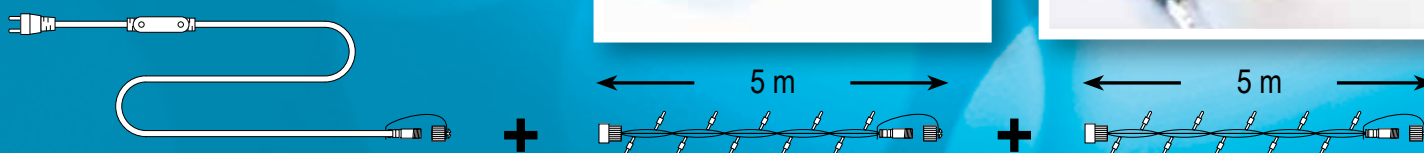

## STÁLESVÍTÍCÍ - PRO VENKOVNÍ POUŽITÍ (IP67)

Tento typ **HIGH-PROFI prodlužovacích LED girland na 230 V** je přímo předurčen pro výzdobu krásných velkých vánočních stromů ve městech, obcích, obchodních centrech apod. Své uplatnění najde tato girlanda ale i při výzdobě firemních vánočních stromů a na soukromých zahradách. Každá girlanda je zakončena šroubovacím vodotěsným konektorem, na jedné straně sameček na druhé samička. Jednotlivé girlandy můžete tedy napojovat jednu za druhou, celkem lze zapojit na jeden přívodní napájecí kabel až 100 girland do maximální délky 500 m. Při napojování můžete buď používat girlandy stejné barvy nebo zkombinovat dvě či více barev. Záleží jen na vaší kreativitě.