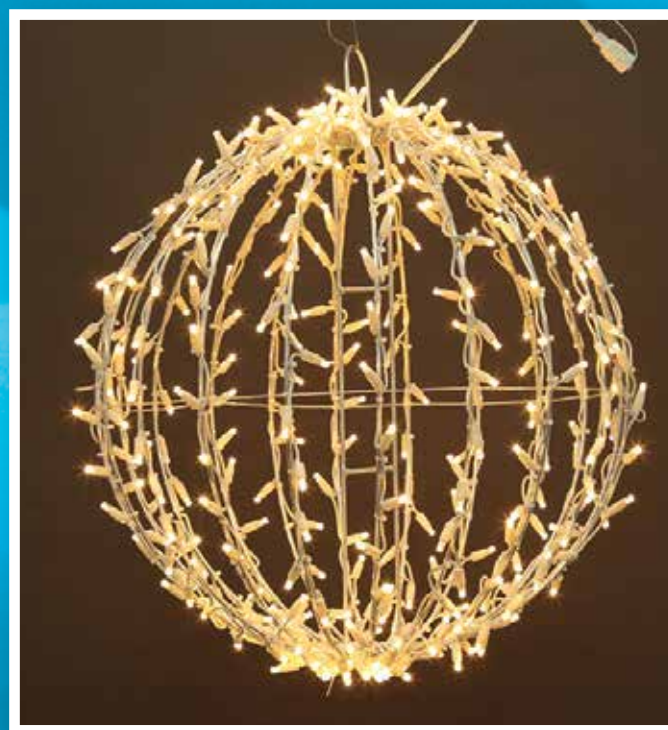

HIGH-PROFI LED 3D koule - 230 V

STÁLESVÍTÍCÍ - PRO VENKOVNÍ POUŽITÍ (IP67)

Světelné motivy LED 3D koule lze použít k doplnění výzdoby v rámci ostatních produktů systému HIGH-PROFI 230 V. Koule jsou zakončeny šroubovacím vodotěsným konektorem a pomocí T-konektoru je lze zapojit mezi girlandy a vytvořit tak efektní dekoraci zejména velkých vánočních stromů.

3D KOULE NEOBSAHUJÍ PŘÍVODNÍ NAPÁJECÍ KABEL S AC/DC PŘEVODNÍKEM, JE NUTNÉ HO OBJEDNAT SAMOSTATNĚ!

reference	název zboží	barva LED	počet LED	rozměr	barva kabelu	napětí / příkon	doporučená cena bez DPH	doporučená cena s DPH
SM-080003	HIGH-PROFI 3D LED KOULE stálesvítící	studená bílá	84	ø 40 cm	bílá	230 V / 3,5 W	2 795 Kč	3 382 Kč
SM-080004	HIGH-PROFI 3D LED KOULE stálesvítící	teplá bílá	84	ø 40 cm	bílá	230 V / 3,5 W	2 795 Kč	3 382 Kč
SR-051031	HIGH-PROFI T-konektor 230 V	-	-	22 cm	černá	230 V	140 Kč	169 Kč
SR-051032	HIGH-PROFI T-konektor 230 V	-	-	22 cm	bílá	230 V	140 Kč	169 Kč
SR-051089	HIGH-PROFI napájecí kabel 230V + AC/DC	-	-	1,5 m	černá	230 V / 576 W	195 Kč	236 Kč
SR-036119	HIGH-PROFI napájecí kabel 230V + AC/DC	-	-	1,5 m	bílá	230 V / 576 W	195 Kč	236 Kč