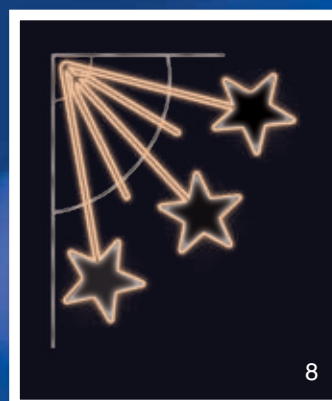

LED světelné motivy PROFI - 230 V pro stožáry veřejného osvětlení

PRO VENKOVNÍ POUŽITÍ

obr.	reference	název zboží	barva LED	rozměr	napětí / příkon	doporučená cena bez DPH	doporučená cena s DPH
1	SM-929007	ŠNEK	studená bílá	45 x 125 cm	230V / 32W	9 995 Kč	12 094 Kč
2	SM-929009	ŠNEK	teplá bílá	45 x 125 cm	230V / 32W	9 995 Kč	12 094 Kč
3	SM-930007	PŮLMĚSÍC S HVĚZDÍČÍ	studená bílá	75 x 135 cm	230V / 24W	11 465 Kč	13 873 Kč
4	SM-930008	PŮLMĚSÍC S HVĚZDÍČÍ	teplá bílá	75 x 135 cm	230V / 24W	11 465 Kč	13 873 Kč
5	SM-930107	SVAZEK HVĚZD	studená bílá	55 x 125 cm	230V / 32W	11 695 Kč	14 151 Kč
6	SM-930108	SVAZEK HVĚZD	teplá bílá	55 x 125 cm	230V / 32W	11 695 Kč	14 151 Kč
7	SM-995207	PADAJÍCÍ HVĚZDY	studená bílá	110 x 125 cm	230V / 48W	14 340 Kč	17 351 Kč
8	SM-995208	PADAJÍCÍ HVĚZDY	teplá bílá	110 x 125 cm	230V / 48W	14 340 Kč	17 351 Kč