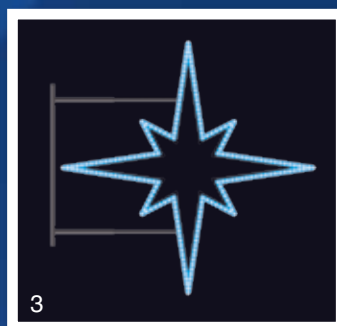

LED světelné motivy STANDARD - 230 V pro stožáry veřejného osvětlení

STÁLESVÍTÍCÍ - PRO VENKOVNÍ POUŽITÍ

Součástí všech světelných motivů STANDARD je držák pro uchycení motivu na sloup veřejného osvětlení, který je pevně přivařen ke světelnému motivu. Držák je vyroben z hliníkového U-profilu. Motiv se připevňuje na sloup pomocí univerzálních úchyťů, které nejsou součástí motivu a je nutné je objednat samostatně. Případně lze motiv připevnit pomocí běžného nerez stahovacího pásu. Napájení je realizováno pohyblivým přívodem zakončeným zástrčkou na 230 V / IP44. Motivы jsou potaženy světelným kabelem s hustotou 36 LED / 1 m.

UNIVERZÁLNÍ ÚCHYTY NEJSOU SOUČÁSTÍ MOTIVU, JE NUTNÉ JE OBJEDNAT SAMOSTATNĚ.

obr.	reference	název zboží	barva LED	rozměr	napětí / příkon	doporučená cena bez DPH	doporučená cena s DPH
1	SM-990007	HVĚZDICE STANDARD	studená bílá	85 x 85 cm	230 V / 16 W	4 795 Kč	5 802 Kč
2	SM-990008	HVĚZDICE STANDARD	teplá bílá	85 x 85 cm	230 V / 16 W	4 795 Kč	5 802 Kč
3	SM-990009	HVĚZDICE STANDARD	modrá	85 x 85 cm	230 V / 16 W	4 795 Kč	5 802 Kč
4	SM-990010	HVĚZDICE STANDARD	žlutá	85 x 85 cm	230 V / 16 W	4 795 Kč	5 802 Kč
1	SM-990017	HVĚZDICE STANDARD	studená bílá	115 x 115 cm	230 V / 34 W	5 781 Kč	6 995 Kč
2	SM-990018	HVĚZDICE STANDARD	teplá bílá	115 x 115 cm	230 V / 34 W	5 781 Kč	6 995 Kč
3	SM-990019	HVĚZDICE STANDARD	modrá	115 x 115 cm	230 V / 34 W	5 781 Kč	6 995 Kč
4	SM-990020	HVĚZDICE STANDARD	žlutá	115 x 115 cm	230 V / 34 W	5 781 Kč	6 995 Kč
-	SM-792205	UNIVERZÁLNÍ ÚCHYT (1 ks)	-	8 cm	-	175 Kč	212 Kč