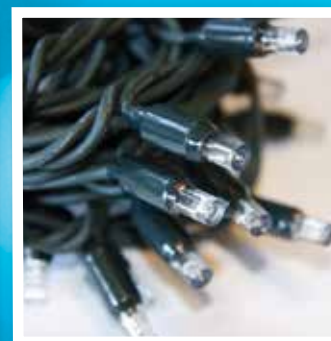

# HIGH-PROFI ECONOMY prodlužovací LED girlandy - 230 V

STÁLESVÍTÍCÍ - PRO VENKOVNÍ POUŽITÍ (IP67)

**HIGH-PROFI ECONOMY prodlužovací LED girlandy na 230 V** jsou určeny pro výzdobu vánočních stromů ve městech, obcích, obchodních centrech apod. Své uplatnění mají i při výzdobě firemních vánočních stromů a na soukromých zahradách. Každá girlanda je zakončena šroubovacím vodotěsným konektorem, na jedné straně sameček na druhou samičku. Jednotlivé girlandy můžete tedy napojovat jednu za druhou, celkem lze zapojit na jeden přívodní napájecí kabel až 100 girland do maximální délky 500 m. Při napojování můžete buď používat girlandy stejné barvy nebo zkombinovat dvě či více barev. Záleží jen na vaší kreativitě.