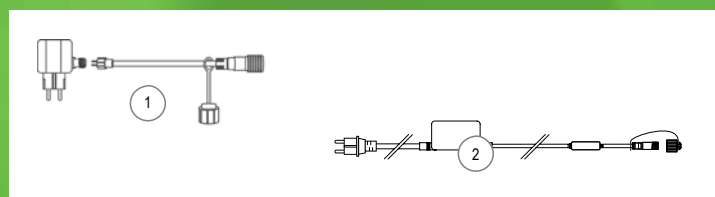

obr.	reference	název zboží	délka	počet konektorů	barva kabelu	napětí	doporučená cena bez DPH	doporučená cena s DPH
1	SR-055089	Napájecí zdroj 24 V	5 m	1 F	černá	230 V / 24 V / 23 W	574 Kč	695 Kč
2	SR-055090	Napájecí zdroj 24 V	5 m	1 F	černá	230 V / 24 V / 60 W	975 Kč	1 180 Kč
3	SR-055093	HIGH-PROFI prodlužovací kabel 24 V	5 m	1 M + 1 F	černá	24 V	162 Kč	195 Kč
3	SR-055094	HIGH-PROFI prodlužovací kabel 24 V	10 m	1 M + 1 F	černá	24 V	269 Kč	325 Kč
4	SR-055095	HIGH-PROFI T-konektor 24 V	0,3 m	1 M + 1 F + 1 F	černá	24 V	137 Kč	165 Kč
5	SR-055096	HIGH-PROFI průběžný rozbočovací kabel 24 V	1 m	1 M + 5 F + 1 F	černá	24 V	145 Kč	175 Kč