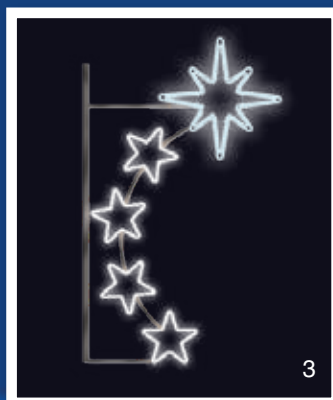

LED světelné motivy PROFI - 230 V pro stožáry veřejného osvětlení

PRO VENKOVNÍ POUŽITÍ

obr.	reference	název zboží	barva LED	rozměr	napětí / příkon	doporučená cena bez DPH	doporučená cena s DPH
1	SM-929007	ŠNEK	studená bílá	45 x 125 cm	230V / 32W	9 995 Kč	12 094 Kč
2	SM-929009	ŠNEK	teplá bílá	45 x 125 cm	230V / 32W	9 995 Kč	12 094 Kč
3	SM-930007	PŮLMĚSÍC S HVĚZDÍČÍ	studená bílá	75 x 135 cm	230V / 24W	11 465 Kč	13 873 Kč
4	SM-930008	PŮLMĚSÍC S HVĚZDÍČÍ	teplá bílá	75 x 135 cm	230V / 24W	11 465 Kč	13 873 Kč
5	SM-930107	SVAZEK HVĚZD	studená bílá	55 x 125 cm	230V / 32W	11 695 Kč	14 151 Kč
6	SM-930108	SVAZEK HVĚZD	teplá bílá	55 x 125 cm	230V / 32W	11 695 Kč	14 151 Kč
7	SM-995207	PADAJÍCÍ HVĚZDY	studená bílá	110 x 125 cm	230V / 48W	14 340 Kč	17 351 Kč
8	SM-995208	PADAJÍCÍ HVĚZDY	teplá bílá	110 x 125 cm	230V / 48W	14 340 Kč	17 351 Kč