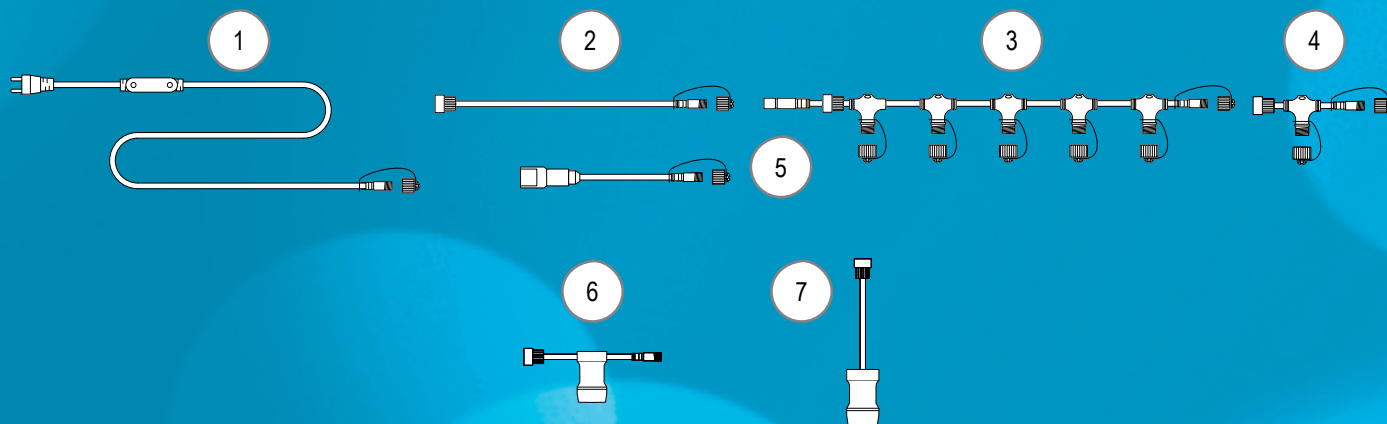

Propojovací příslušenství pro HIGH-PROFI prodlužovací LED produkty - 230 V

PRO VENKOVNÍ POUŽITÍ

obr.	reference	název zboží	délka	počet konektorů	barva kabelu	napětí	doporučená cena bez DPH	doporučená cena s DPH
1	SR-036119	HIGH-PROFI napájecí kabel 230 V + AC/DC	1,5 m	1 F	bílá	230 V / 576 W	195 Kč	236 Kč
1	SR-051089	HIGH-PROFI napájecí kabel 230 V + AC/DC	1,5 m	1 F	černá	230 V / 576 W	195 Kč	236 Kč
2	SR-051024	HIGH-PROFI prodlužovací kabel 230 V	3 m	1 M + 1 F	bílá	230 V	239 Kč	289 Kč
2	SR-051023	HIGH-PROFI prodlužovací kabel 230 V	3 m	1 M + 1 F	černá	230 V	239 Kč	289 Kč
2	SR-051025	HIGH-PROFI prodlužovací kabel 230 V	5 m	1 M + 1 F	černá	230 V	339 Kč	410 Kč
2	SR-051026	HIGH-PROFI prodlužovací kabel 230 V	10 m	1 M + 1 F	černá	230 V	599 Kč	725 Kč
3	SR-051028	HIGH-PROFI průběžný rozbočovací kabel 230 V	1 m	1 M + 5 F + 1 F	bílá	230 V	393 Kč	475 Kč
-	SR-051030	HIGH-PROFI průběžný rozbočovací kabel 230 V	1 m	1 M + 10 F + 1 F	bílá	230 V	641 Kč	775 Kč
4	SR-051032	HIGH-PROFI T-konektor 230 V	22 cm	1 M + 1 F + 1 F	bílá	230 V	140 Kč	169 Kč
4	SR-051031	HIGH-PROFI T-konektor 230 V	22 cm	1 M + 1 F + 1 F	černá	230 V	140 Kč	169 Kč
5	SR-058109	HIGH-PROFI připojovací kabel pro světelné kabely	12 cm	1 M + nap. konektor	bílá	230 V	129 Kč	156 Kč
6	SR-010010	Oboustranný připojovací kabel E27 do systému HIGH-PROFI 230 V	43 cm	1 M + 1 F	bílá	max. 576 W	165 Kč	200 Kč
7	SR-010020	Jednostranný připojovací kabel E27 do systému HIGH-PROFI 230 V	26 cm	1 M	bílá	max. 576 W	58 Kč	70 Kč
7	SR-010025	Jednostranný připojovací kabel E27 do systému HIGH-PROFI 230 V	26 cm	1 M	černá	max. 576 W	58 Kč	70 Kč
-	SR-000100	Adaptér MAXILED (male) – HIGH-PROFI (female)	15 cm	1 M + 1 F	černá	max. 576 W	69 Kč	83 Kč
-	SR-000200	Adaptér MAXILED (female) – HIGH-PROFI (male)	15 cm	1 M + 1 F	černá	max. 576 W	69 Kč	83 Kč