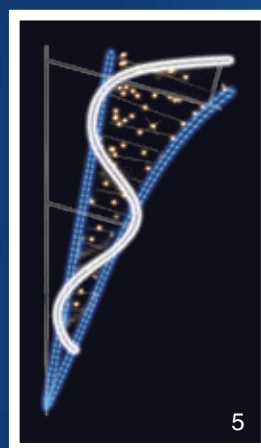

obr.	reference	název zboží	barva LED	rozměr	napětí / příkon	doporučená cena bez DPH	doporučená cena s DPH
1	SM-935165	OBLOUK HVĚZD	teplá bílá / studená bílá	85 x 175 cm	230V / 56W	15 995 Kč	19 354 Kč
2	SM-935111	OBLOUK HVĚZD	modrá / studená bílá	85 x 175 cm	230V / 56W	15 995 Kč	19 354 Kč
3	SM-935159	ŠAMPAŇSKÉ	studená bílá / teplá bílá	90 x 210 cm	230V / 61W	13 475 Kč	16 305 Kč
3	SM-945159	ŠAMPAŇSKÉ s FLASH efektem	studená bílá / teplá bílá	90 x 210 cm	230V / 61W	14 475 Kč	17 515 Kč
4	SM-935160	ŠAMPAŇSKÉ	teplá bílá / studená bílá	90 x 210 cm	230V / 61W	13 475 Kč	16 305 Kč
4	SM-945160	ŠAMPAŇSKÉ s FLASH efektem	teplá bílá / studená bílá	90 x 210 cm	230V / 61W	14 475 Kč	17 515 Kč
5	SM-935125	ŠAMPAŇSKÉ	modrá / studená bílá	90 x 210 cm	230V / 61W	13 475 Kč	16 305 Kč
5	SM-945125	ŠAMPAŇSKÉ s FLASH efektem	modrá / studená bílá	90 x 210 cm	230V / 61W	14 475 Kč	17 515 Kč