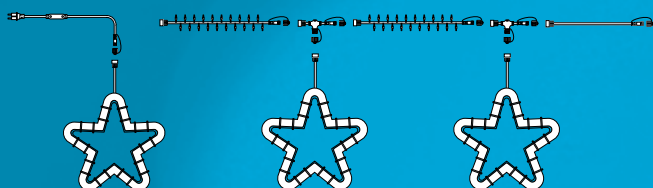

SM-800007

Zvonek DECO teplá bílá
rozměr: 30 x 33 cm
napětí / příkon: 230 V / 4 W
dop. cena bez DPH: 1 566 Kč
dop. cena s DPH: 1 895 Kč

Viz str. 6 - 10

Viz str. 6 - 10

Viz str. 24